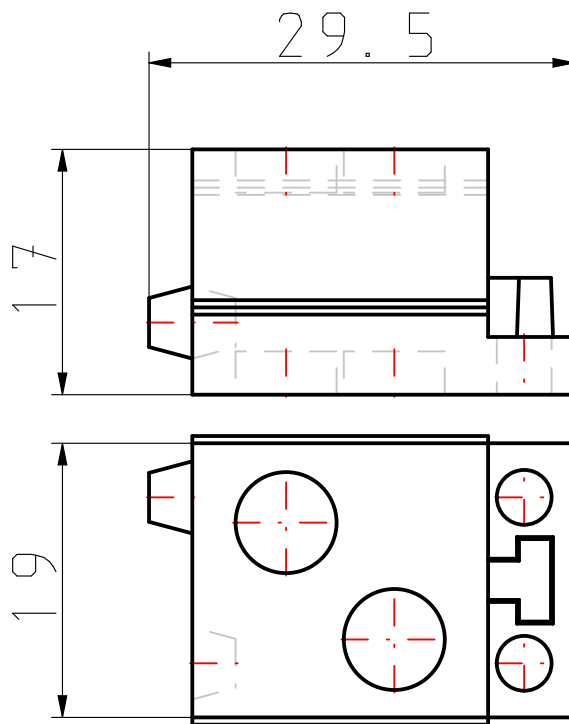

**107853 - TMS-STPG-GY**  
**Kabeltülle klein SEBS (Grau)**

Art.Nr.	107853
Preview	107853.png
Beschreibung	TMS-STPG-GY-2X7
IP Schutzart	IP54
Material der Membrane	SEBS
Material Temperaturbereich [°C]	-40 bis +80
Anzahl Kabeldurchführungen	2
Kabelanzahl x Dichtbereich 1 (Ø) [mm]	2 x 6 - 7
Gewicht Artikel [g]	6.93
Gewicht Verpackungseinheit [kg]	0.0693
Verpackung	Großverpackung
Verpackungseinheit	10
Liefereinheit	10
Zolltarifnummer	85472000

Alle Trelleborg Cable Entry Solutions Materialien, sind konform sowohl mit der RoHS Richtlinie als auch mit der Reach Verordnung

*Alle Abmessungen sollen nur als Referenz und nicht für Zwecke der Qualitätskontrolle verwendet werden*