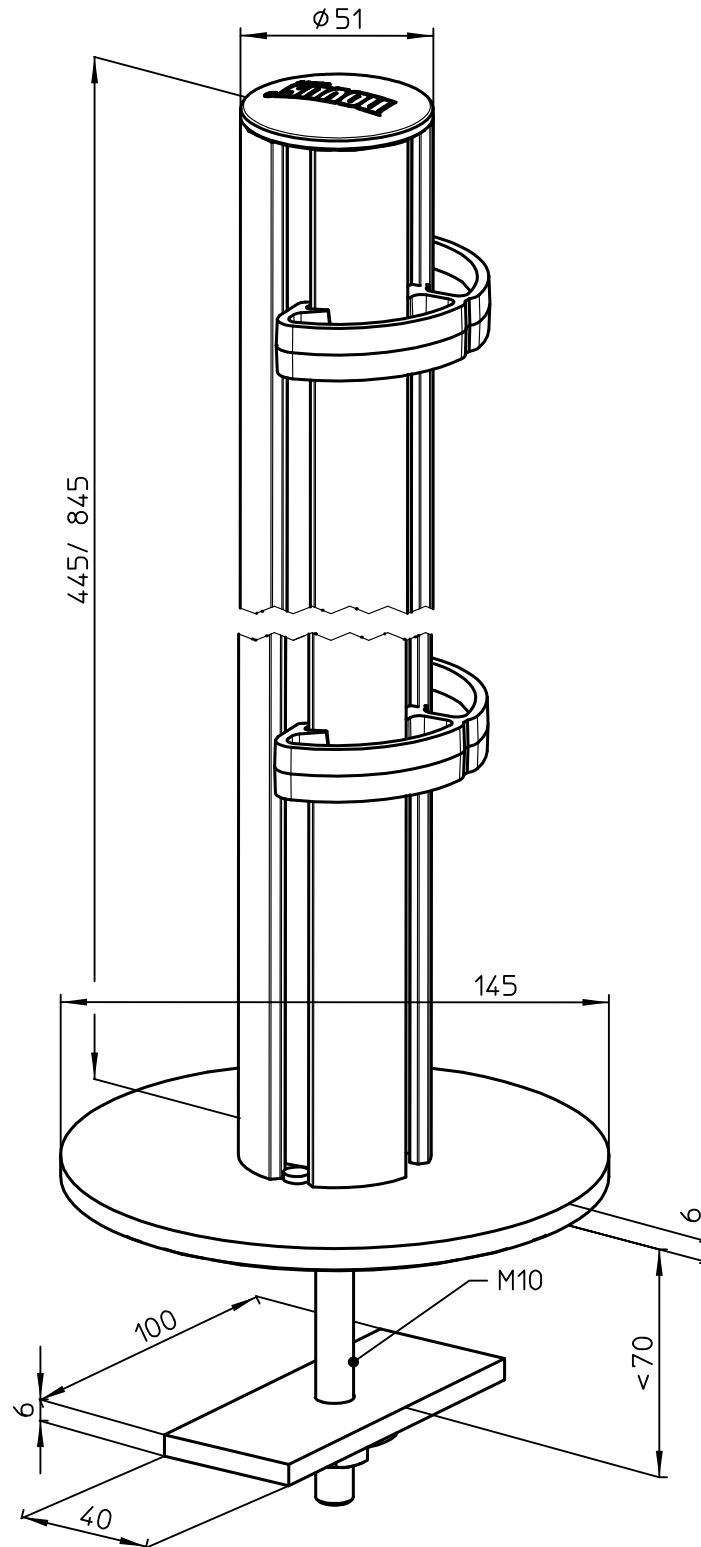

Datenblatt:

DB 961+18*9+000 TSS-Saeule 445/ 845 Bohrschraubbefestigung HD
TSS

Ausgegeben von iprint am 14.02.2020 / 09:30

Id.-Nr.	Säulenlänge
961+1809+000	445
961+1819+000	845

Technische und Design Änderungen vorbehalten!
Technical and design modifications reserved! 17.09.18