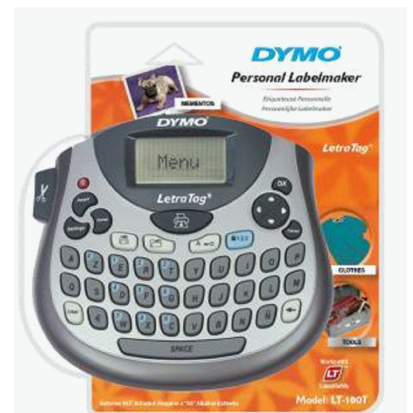

## DYMO LetraTag™ LT100

Beschriftungsgerät für den Heimgebrauch

- Erstellen Sie Etiketten genau nach Ihren Vorstellungen
- Ein- oder zweizeiliger Druck
- 195 Sonderzeichen, 8 Rahmen, 6 Schriftstile und 5 Schriftgrößen, Text-Spiegelfunktion
- Großes Display mit 13 Zeichen
- Druckvorschau
- Textspeicher für bis zu 20 verschiedene Etiketten
- Stromsparfunktion – schaltet sich automatisch ab
- Datums- und Zeitanzeige
- Verschiedene Sprachen zur Auswahl
- RACE-Technik (wie beim SMS-tippen)
- Druckt auf 12 mm LetraTag Etikettenbändern in verschiedenen Farben und Materialien (Papier, Plastik, Metallic und aufbügelbare Etiketten)
- Benötigt 4 Batterien (AA), nicht im Lieferumfang enthalten
- Tischgerät (LT100T) schnelle Texteingabe durch länderspezifische Tastatur
- *Lieferumfang Handgerät:* LetraTag LT100H, inkl. Starterband Papier, schwarz auf weiß, 12 mm x 2 m
- *Lieferumfang Tischgerät:* LetraTag LT100T, inkl. Starterband Papier, schwarz auf weiß, 12 mm x 2 m

## LT Plastiketiketten

Wisch- und reißfest und einfach zu wechseln. Diese Bänder sind in einer Vielzahl von Farben verfügbar.