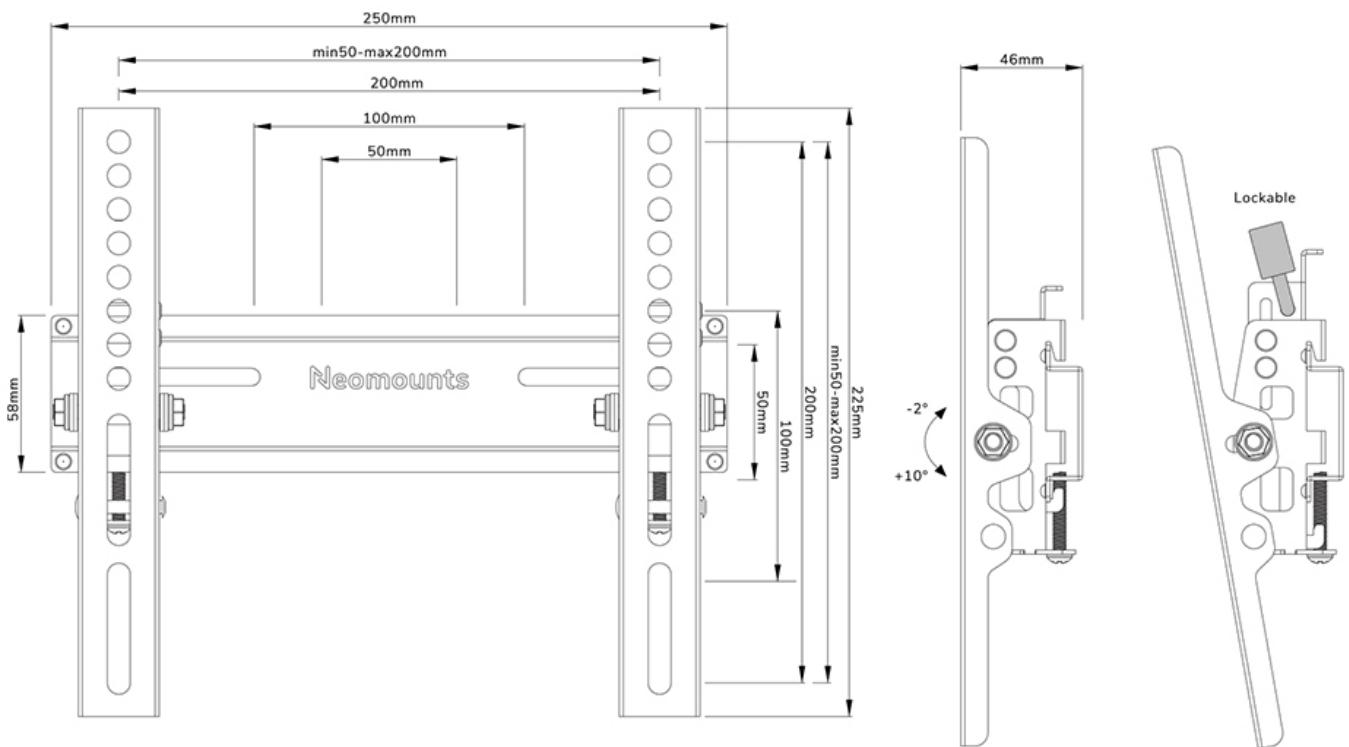

FUNKTIONALITÄT

Typ	Neigen
Abschließbar	Abschließbar - Vorhängeschloss nicht enthalten
Neigung (Grad)	+10°, -2°
Höhe	22,5 cm
Breite	25 cm
Tiefe	4,6 cm

INFORMATIONEN

Farbe	Schwarz
Hauptmaterial	Stahl
Garantie	5 Jahre
EAN code	8717371449636

Neomounts

Neomounts

Neomounts WL35-350BL12 neigbare Wandhalterung für 24-55" Bildschirme - Schwarz

Die Neomounts WL35-350BL12 ist eine neigbare Wandhalterung für Flachbildschirme bis zu 55" mit einer maximalen Tragkraft von 25 kg. Die vielseitige Neigungstechnologie (14°) ermöglicht es Ihnen, den optimalen Betrachtungswinkel einzustellen.

Die WL30-350BL12 hat eine Tiefe von 4,6 cm und ist für Bildschirme geeignet, die dem VESA-Lochbild 50x50 bis 200x200 mm entsprechen. Die vertikalen Elemente der Halterung können mit einem Vorhängeschloss (nicht im Lieferumfang enthalten) gesichert werden.

In der Verpackung ist eine praktische Schraubentasche enthalten, die eine schnelle und einfache Montage ermöglicht.

WL35-350BL12

NEOMOUNTS TV-WANDHALTERUNG

Neomounts