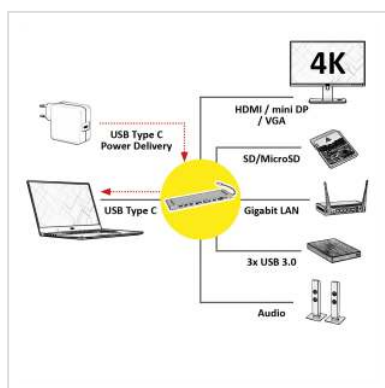

# ROLINE USB 3.1 Station d'accueil multiports de type C, 4K HDMI/Mini DP, VGA, 3x USB 3.0, Card Reader, Gigabit Ethernet, Audio

Numéro d'article	12.02.1117
Constructeur	ROLINE
Référence constructeur	12.02.1117
EAN (pièce unique)	7630049611450

**roline**  
Designed for Professionals

**La station d'accueil USB de type C avec trois ports vidéo alimente votre MacBook, Ultrabook, Notebook ou ordinateur portable avec chacun une connexion HDMI/Mini DisplayPort compatible 4K, ainsi qu'avec un port VGA, 3x USB 3.0, 1x lecteur de carte SD/MicroSD, 1x USB Type C PD (Power Delivery), 1x Gigabit Ethernet et un port audio 3.5mm!**

- Plug & Play
- Boîtier en aluminium gris espace
- Station d'accueil multiport pour une connectivité maximale, vous permet d'étendre un affichage ou de le dupliquer sur deux moniteurs, téléviseurs ou projecteurs à la fois.
- Résolution maximale: 3840x2160 @30Hz
- Conception petite, compacte et aplatie - Les ordinateurs portables peuvent être positionnés en biais sur la station d'accueil pour faciliter la frappe et la rendre plus saine.
- Surface antidérapante des deux côtés pour protéger votre appareil.
- Exigences du système: Windows 7/8/10 ou MacOS X10.2 et supérieur

## Caractéristiques techniques

Constructeur	ROLINE
Groupe de produits	Adaptateur, Termineur, Convertisseur
Types de produits	Adaptateur USB-DisplayPort
Couleur	noir/gris
Comprend	Docking Station
Raccordement face 1 (PC)	USB 3.1 Type C femelle
Raccordement face 2 (Périphérie)	3x USB 3.0 socket, 1x HDMI socket, 1x Mini DP socket, 1x VGA socket, 1x Gigabit Ethernet socket, 1x Audio 3.5mm, 1x Card Reader, 1x PD
Matériel	Aluminium