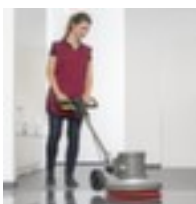

Kärcher Einscheibenmaschine BDS 43/150 C Classic

Leistung 1500 W, Arbeitsbreite 430 mm, Lautstärke 63 dB

Artikelnummer: 225829

KÄRCHER

Einscheibenmaschine

- Leistung 1500 W
- 220-240 V, 50/60 Hz
- Bürstendrehzahl 150 U/min
- Arbeitsbreite 430 mm
- Unterfahrhöhe 90 mm
- Lautstärke 63 dB
- Höhe x Breite x Tiefe 1180 x 430 x 590 mm
- Gewicht 52 kg

Zubehör

119768		Pad für Einscheiben-Reinigungsmaschinen, Set bestehend aus: 5 Pads, Härtegrad: mittelhart, Durchmesser 432 mm, in grün
119769		Pad für Einscheiben-Reinigungsmaschinen, Set bestehend aus: 5 Pads, Härtegrad: hart, Durchmesser 432 mm, in schwarz
119778		Scheibenbürste für Scheuersaugmaschine, Härtegrad: mittel, Durchmesser 430 mm, aus Polypropylen
225830		Pad für Einscheiben-Reinigungsmaschinen, Set bestehend aus: 5 Pads, Härtegrad: mittelweich, Durchmesser 432 mm, in rot
225831		Pad für Einscheiben-Reinigungsmaschinen, Set bestehend aus: 5 Pads, Härtegrad: weich, Durchmesser 432 mm, in blau