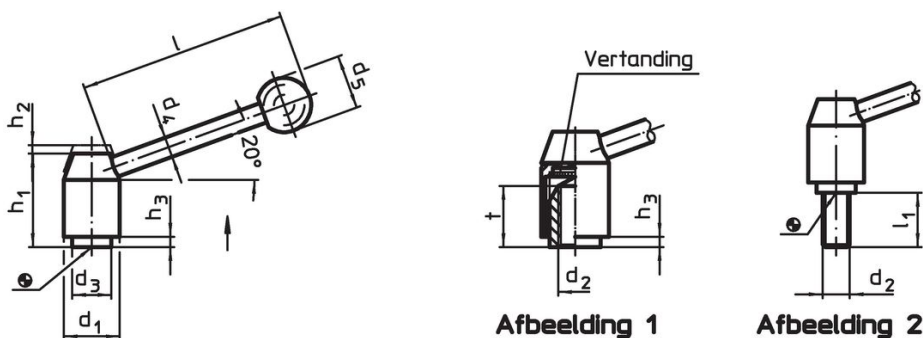

Verstelbare klemhefbomen

24440.0328

Productbeschrijving

Materiaal

Hefboom

- staal, gezwart

Binnendelen

- staal, gezwart, kwaliteit 5.8

Schroef

- staal, gezwart, kwaliteit 5.8

Kogelknop

- kunststof (PF 31), zwart, DIN 319

Werking

Door heffen van de hefboom wordt de vertanding vrijgegeven. De hefboom wordt via de vertanding gepositioneerd. Het draadeind kan vervangen worden. Na het loslaten klikt de vertanding erin.

Meer informatie

Opmerkingen

Het schroefdraad kan verwisseld worden.

Tekening

Bestelinformatie

Afmetingen											[g]	Artikelnr.	
d ₁	d ₂	l ₁	d ₃	d ₄	d ₅	h ₁	h ₂	h ₃	l	~			
[mm]													
met draadeind – Afbeelding 2, Staal													
28	M12	50	19	12	30	48,5	4,5	4,5	110			302	24440.0328