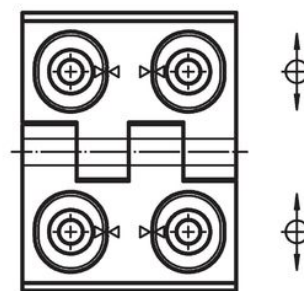

Oś

- Stal nierdzewna

Rysunek

rysunek 1

rysunek 2

rysunek 3

Informacje do zamówienia

Wymiary											[g]	Nr art.
b ₁	l ₁	b ₂	b ₃	d ₁	d ₂	h ₁	h ₂	h ₃	l ₂	x		
regulowana szerokość – rysunek 3, Stal nierdzewna												
60	76	42	33,5	6,5	8	15	9	8,5	34	2	255	25161.0315