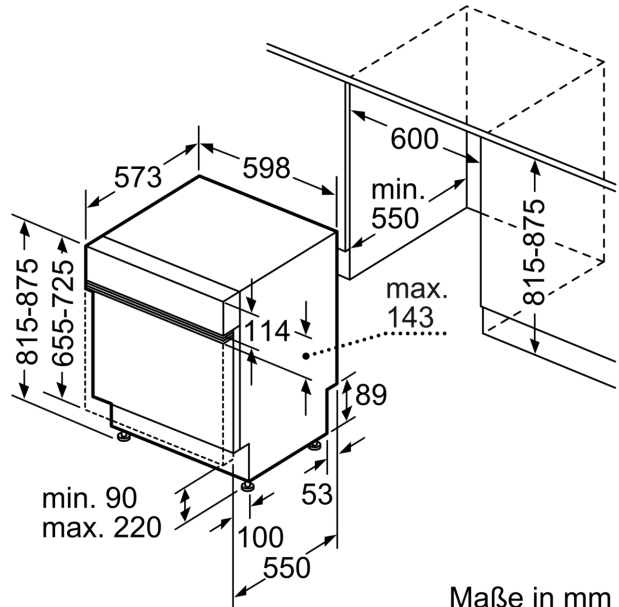

Technische Daten

Energieeffizienzklasse:B
Energieverbrauch des Eco 50°C Programm pro 100 Betriebszyklen:	65 kWh
Anzahl Maßgedecke: 14
Wasserverbrauch: 9.0 l
Programmdauer: 3:35 h
Geräuschwert: 42 dB(A) re 1 pW
Geräusch-Effizienzklasse: B
Bauform: Einbau
Höhe der Arbeitsplatte: 0 mm
Abmessungen des Gerätes: 815 x 598 x 573 mm
Min. Nischenmaße für Installation (H x B x T): 815-875 x 600 x 550 mm
Tiefe bei geöffneter Tür (90°): 1150 mm
Höhenverstellbare Füße: Ja - alle von vorne
Höhenverstellung max.: 60 mm
Verstellbarer Sockel: Horizontal und Vertikal
Nettogewicht: 36.1 kg
Bruttogewicht: 38.0 kg
Anschlusswert: 2400 W
Absicherung: 10 A
Spannung: 220-240 V
Frequenz: 50; 60 Hz
Länge Anschlusskabel: 175.0 cm
Steckerart: Schuko-/Gardy mit Erdung
Länge Zulaufschlauch: 165 cm
Länge Ablaufschlauch: 190 cm
EAN-Nummer: 4242005420704
Gerätetyp: Teilintegriert

- Glasschutz-Technik
- Salzeinfüllhilfe (Trichter)
- Inkl. Dampfschutz für die Arbeitsplatte

Maße

- Gerätemaße (H x B x T): 81.5 cm x 59.8 cm x 57.3 cm

¹ auf einer Energieeffizienzklassen-Skala von A bis G

**Serie 4, Teilintegrierter
Geschirrspüler, 60 cm, Edelstahl
SMI4ECS21E**

Maße in mm

⏏ Steckdose
() Werte mit Verlängerungssatz

Maße in mm