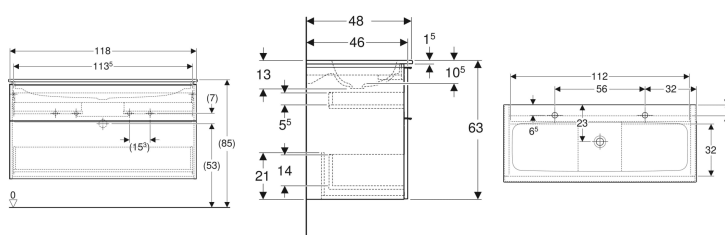

## Geberit iCon Set Möbelwaschtisch schmaler Rand, mit Unterschrank, zwei Schubladen und Waschbeckenanschluss

Beispielbild

### Eigenschaften

- FSC™ C134279 zertifiziert
- Wandhängend
- Mit zwei Schubladen
- Schmäler Rand
- Schublade mit Selbsteinzug
- Griff zum Öffnen
- Griff austauschbar
- Schublade ohne Geruchsverschlussausschnitt

### Technische Daten

Werkstoff	Sanitärkeramik / Hochverdichtete Dreischicht-Holzspanplatte
Maximale Schubladenbelastung	30 kg