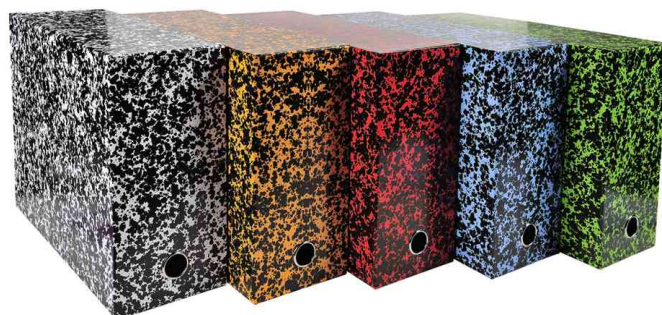

## Boîte transfert Annonay, carton

- en carton, recouvert de papier imprimé verni
- pour format A4
- couvercle rabattable renforcé pour une fermeture sûre
- avec trou de préhension
- livré monté
- assorti dans les couleurs: bleu, jaun, vert, rouge et blanc
- vendu uniquement au conditionnement

Visuel de référence: Boîte transfert Annonay, couleurs assorties

Produit	Modèle	Dimensions	Couleur	Conditionné	Numéro de fabricant	Code
Boîte transfert Annonay	carton	(L)250 x (P)90 x (H)330 mm (L)255 x (P)120 x (H)330 mm	assorti assorti	5 5	89720E 89820E	8702078 8702049