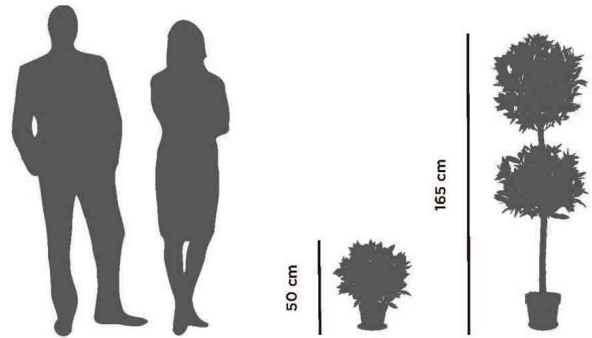

PAPERFLOW**Kunstpflanze "Lorbeerbaum"**

Dekorative Kunstpflanze für eine grüne Atmosphäre!

- hochwertig und wie echt
- aus Polyester
- Topf aus Kunststoff

Höhe: 500 mm: Topfdurchmesser: 160 mm • Topfhöhe: 130 mm

Anwendungsbeispiele:

- für Wartezimmer
- für Sitzecken im Empfangsbereich
- als Dekoration im Büro

Für wen geeignet:

- Büros
- Arztpraxen
- Banken & Versicherungen
- Friseure

Kunstpflanze "Lorbeerbaum", Höhe: 500 mm

Symbolbild: Übersicht Höhe

Produkt	Ausführung	Maße	Material	Farbe	Hersteller-Nummer	Bestell-Nummer
Kunstpflanze	Lorbeerbaum	Höhe: 500 mm	Polyester	grün	PALAU50	74600195