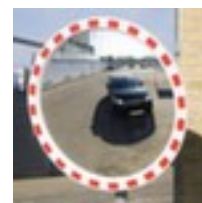

## Moravia miroir routier EUCRYL

diamètre 800 mm, visibilité maximale 8 m, miroir en verre acrylique, cadre en plastique coloris rouge/blanc, réfléchissant

Numéro d'article: 523795

**MORAVIA**  
kompetent und fair

## Moravia Miroir routier EUKRYL EUCRYL

miroir routier

- convient pour le intérieur et extérieur
- diamètre 800 mm
- visibilité maximale 8 m
- miroir en verre acrylique
- cadre en plastique coloris rouge/blanc, réfléchissant
- montage de montant
- équipé de avec support
- convexité homogène
- livré colliers de fixation inclus

## Détails techniques

sécurisation de la circulation	équipement de sécurité	diamètre	800 mm
équipement de sécurité	miroir	distance max.	8 m

type de miroir	miroir routier	convexité	homogène
lieu d'utilisation	intérieur et extérieur	équipement miroir	support
matériau de miroir	verre acrylique	type de fixation	montage de montant
matériau de cadre	plastique	volume de livraison	colliers de fixation inclus
type de surface	réfléchissant	Poids	8 kg
couleur de cadre	rouge/blanc		