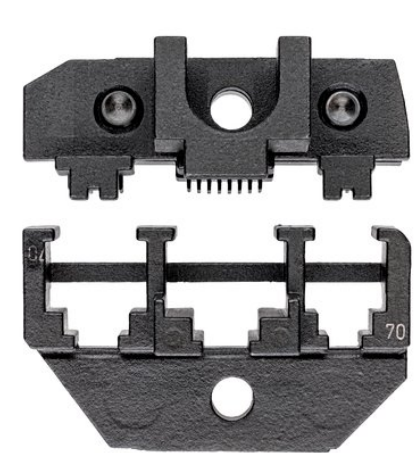

Termékinformációk

97 49 70

- Alkalmazás: Western csatlakozódugók, 4, 6, 8 érintkezős RJ 10/11/12/45

Krimpelő profil

Western-dugókhöz

Általános

Cikkszám	97 49 70
EAN	4003773030942
Súly	72 g
Méret	50 x 32 mm

Műszaki jellemzők

Alkalmazás	Szolár-dugós csatlakozó MC4 (Multi-Contact)
Kapacitás négyzetmilliméter	4/6/8 pólusú RJ 10,11,12,45
Fészkek száma	3

A műszaki változtatások és tévedések jogát fenntartjuk