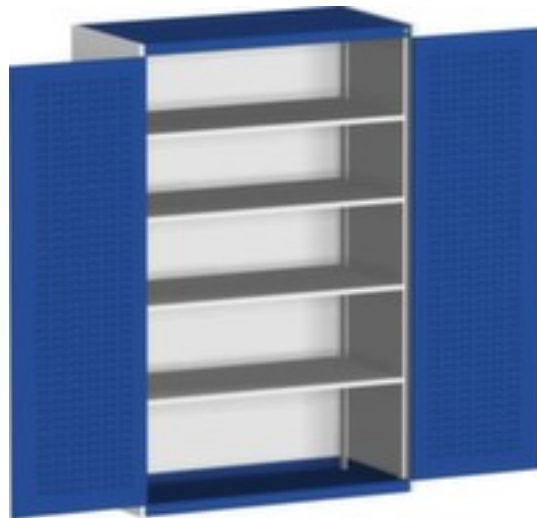

## **bott** **kast met sleufplaat** cubio

hoogte x breedte x diepte 2000 x 1300 x 525 mm, 4 niveaus met Stalen bodem, afsluitbaar met 5-punts sluitsysteem, romp met slag- en krasvaste poedercoating in RAL7035 lichtgrijs, front met slag- en krasvaste poedercoating in RAL5010 gentiaanblauw

## **bott Systemkast cubio**

kast met sleufplaat

- hoogte x breedte x diepte 2000 x 1300 x 525 mm
- draagvermogen per niveau 160 kg
- deuropeningshoek 180 °
- Van plaatstaal
- 4 niveau(s) met Stalen bodem
- dubbele openslaande deur met sleufperforatie
- opening via draaigreep
- afsluitbaar met 5-punts sluitsysteem
- romp met slag- en krasvaste poedercoating in RAL7035 lichtgrijs
- front met slag- en krasvaste poedercoating in RAL5010 gentiaanblauw
- niveaus met corrosiebeschermende zinklaag

## **Technische details**

meubeltype kast

oppervlak romp m. poedercoating

type kast	stysteemkast	oppervlak front	m. poedercoating
type deur	dubbele openslaande deur met sleufperforatie	afsluitbaar	ja
hoogte	2000 mm	sluitsysteem	5-punts sluitsysteem
breedte	1300 mm	materiaal	plaatstaal
diepte	525 mm	oppervlak legbord	verzinkt
kast uitrusting	legborden	scheidingswand	nee
legborden / schappen aantal	4 stuks	openingshoek deur	180 °
legbord-/niveautype	Stalen bodem	greep	draaigreep
draagvermogen legbord	160 kg	verrijdbaar	nee
kleur romp	lichtgrijs // RAL7035	gewicht	156,8 kg
kleur voorkant	gentiaanblauw // RAL5010		