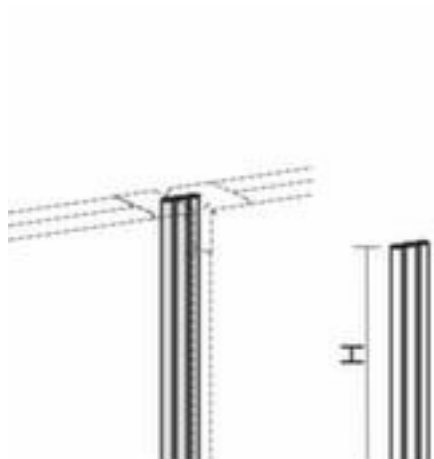

## Gera lineaire verbinding Pro

hoogte 600 mm

Artikelnummer: 144957

geramöbel

lineaire verbinding

- hoogte 600 mm

### Technische details

uitrusting met informatie	scheidingswand	hoogte	600 mm
module	lineaire verbinding	uitvoering	BasicLine
accessoires voor	scheidingswand	gewicht	0,5 kg