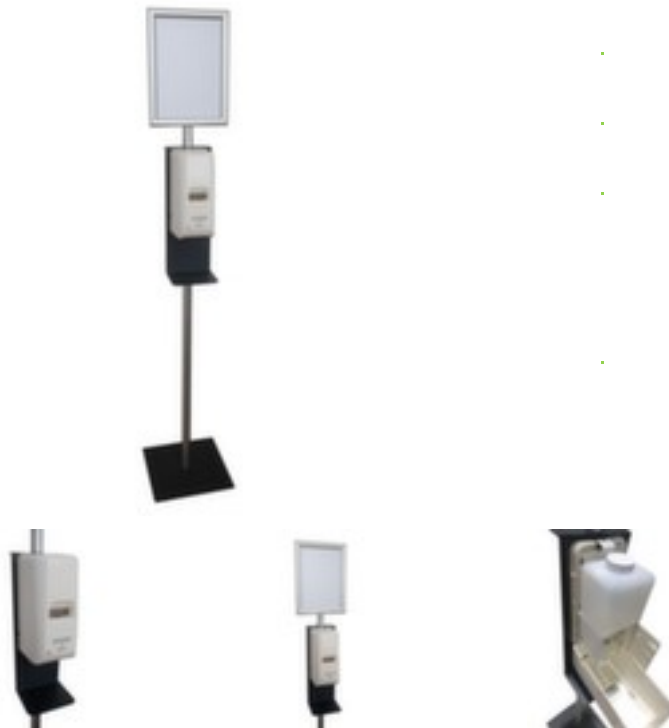

ontsmettingspunt

hoogte x breedte x diepte 1600 x 350 x 350 mm, met 1 l inhoud, geschikt voor binnen en buiten, met vulpeilindicator, opvangbak, DIN A4-lijst

Artikelnummer: 229088

ontsmettingspunt

- hoogte x breedte x diepte 1600 x 350 x 350 mm
- met 1 l inhoud
- geschikt voor binnen en buiten
- Geschikt voor klinieken kantoren, werkplaatsen, bedrijfshallen, scholen, winkelcentra, verzorgingshuizen, gastronomie
- bediening per sensor
- met vulpeilindicator, opvangbak, DIN A4-lijst
- inhoud levering: zonder batterijen

Technische details

inrichting kleedruimte	dispenser	diepte	350 mm
houdertype	ontsmettingspunt	bediening	sensor
plaats van toepassing	binnen en buiten	dispenser uitrusting	vulpeilindicator, opvangbak, DIN A4-lijst
geschikt voor (branches)	klinieken kantoren,	materiaal onderstel	staal

	werkplaatsen, bedrijfshallen, scholen, winkelcentra, verzorgingshuizen, gastronomie	
inhoud	1 l	inhoud levering zonder batterijen
hoogte	1600 mm	gewicht 7 kg
breedte	350 mm	