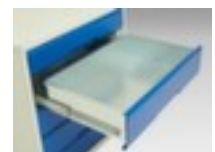

## **bott** **universele kast** verso

hoogte x breedte x diepte 2000 x 1050 x 550 mm, 3 niveaus met Stalen bodem, 4 lade(n), romp met slag- en krasvaste poedercoating in RAL7035 lichtgrijs, front met slag- en krasvaste poedercoating in RAL7016 antracietgrijs

### universele kast

- hoogte x breedte x diepte 2000 x 1050 x 550 mm
- constructie van staal, gelast
- dubbele vleugel deur
- 3 niveaus met Stalen bodem
- draagvermogen per niveau 75 kg
- 4 lade(n)
- draagvermogen per lade 75 kg
- ladegeleider 100 %
- uitrusting: legborden, lades
- romp met slag- en krasvaste poedercoating in RAL7035 lichtgrijs
- front met slag- en krasvaste poedercoating in RAL7016 antracietgrijs