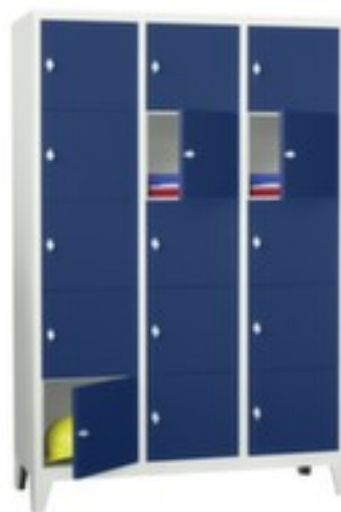

PAVOY lockerkast

Basis

hoogte x breedte x diepte 1850 x 1200 x 500 mm, met 15 vakken, verdeling 3x5, vakbreedte 400 mm, afsluitbaar met draaigrendelsluiting, onderbouw voeten, romp met slag- en krasvaste poedercoating, front met slag- en krasvaste poedercoating

Artikelnummer: 523360

PAVOY Lockersysteem Basis

lockerkast

- hoogte x breedte x diepte 1850 x 1200 x 500 mm
- met 15 vakken, verdeling 3x5
- vakbreedte 400 mm
- vak hoogte x breedte x diepte 310 x 320 x 470 mm
- vleugeldeur
- enkelwandige deuren met draaibouten aan de binnenkant
- afsluitbaar met draaigrendelsluiting
- onderbouw voeten
- constructie van plaatstaal, gelast
- romp met slag- en krasvaste poedercoating