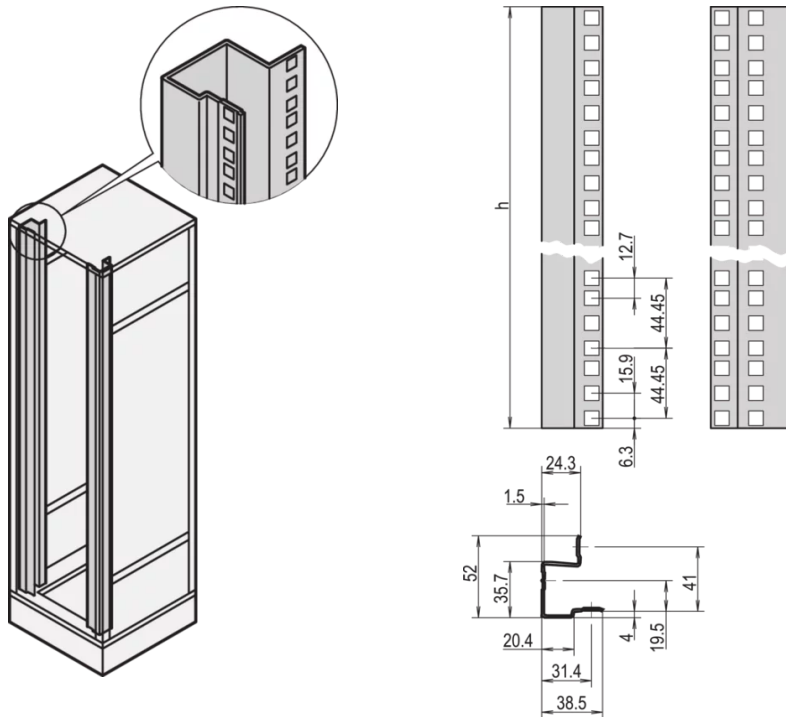

23117-017 EURORACK 19-ZOLL-WINKELPROFIL, 20 HE, RAL 7021

PRODUKTBESCHREIBUNG

Für tiefenverstellbare Montage

St, 1,5 mm, with EIA cut-out

Zur Montage einer dritten 19-Zoll-Ebene werden 1 Paar 19-Zoll-Winkelprofile und 2 Paar Tiefenstreben benötigt

PRODUKTMERKMALE

Produkttyp: Winkelprofil

Produktfamilie: Eurorack

Typ: 19"-Winkelprofil

Farbe: Schwarzgrau

Farbecode: RAL 7021

Höhe: 20 HE

Höhe: 998 mm