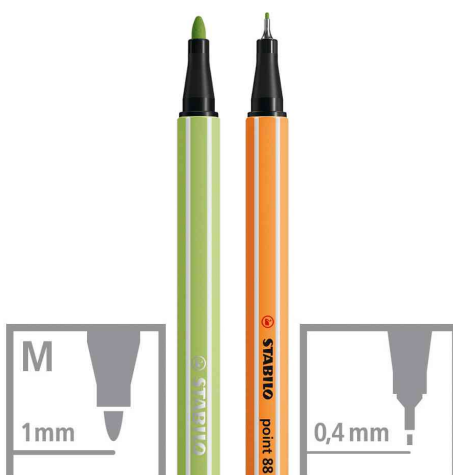

Set de feutres 68 & point 88 PASTELlove

Vue détaillée : pointe

Visuel de référence : présente le produit en utilisation

Produit	Modèle	Largeur de tracé	Couleur du tracé	Couleur du corps	Conditionné	Numéro de fabricant	Code
Set de feutres PASTELlove	hexagonal	assorti	assorti	assorti	12	6888/12-7-7	55500785