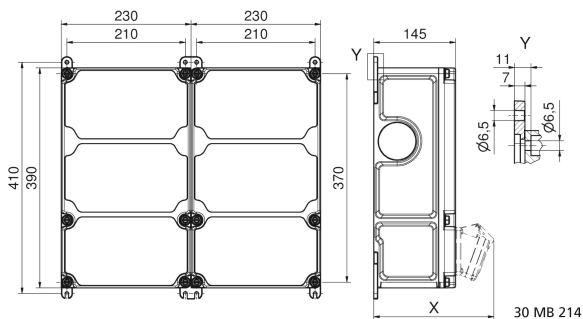

## Wandverteiler Kunststoff - VARIABOX - L Duo Plus

Artikelbeschreibung	
BALS-Art.-Nr	890863
EAN	4024941939089
Produktgruppe	VARIABOX - L Duo Plus
Gehäuse	hochwertiges, schlagfestes Kunststoffgehäuse (PBT), hohe Chemikalienbeständigkeit, plombierbar, mit Außen und Innenbefestigung, Oberteil gerade und seitlich anscharniert, Absicherung auf vorziehbarer Tragschiene montiert, Deckelschrauben unverlierbar, Absicherungselemente angeordnet unter durchsichtiger Betätigungsklappe mit bedienerfreundlicher OTC Mechanik (one touch close)

Artikelbeschreibung	
Bestückung	4 x Schutzkontaktsteckdose 16A 230V IP54 blau 2 x CEE-Steckdose 16A 400V 5p 6h glv/Ni TE IP54 geneigt 1 x CEE-Steckdose 32A 400V 5p 6h glv/Ni TE IP54 geneigt
Absicherung/Schutzmaßnahme	4 x Sicherungssockel D01 1p 2 x Sicherungssockel D01 3p 1 x Sicherungssockel D02 3p 1 x FI-Schalter 63/0,03A 4p
Leitungseinführung/Anschlussmöglichkeit	1 x M12, 1 x M20, 2 x M40 oben  1 x M12, 1 x M20, 2 x M40 unten  1 x Zählerklemmstein 5x25 mm <sup>2</sup> / Typ: C (Schleifleitung)
Zusätzliche Informationen	Anschlussfertig verdrahtet.
Vorschriften / Normen	DIN EN 61439
Schutzart	IP54
Gerätefarbe	Gehäuseoberteil grau RAL 7035, Gehäuseunterteil schwarz RAL 9005
Geräte-Höhe	390mm
Geräte-Breite	460mm
Geräte-Tiefe	145mm
RDF-Faktor	0.76
Nennstrom InA	63

Logistikdaten	
Einzelgewicht	9,61 kg / Stück
Verpackungsart	Karton
Inhaltsmenge	1 ST
EAN	4024941939089
Länge	800 mm
Breite	600 mm
Höhe	340 mm
Gewicht	10,96 kg
Volumen	163.200 ccm

**Tiefenmaß/ depth X (mm)**