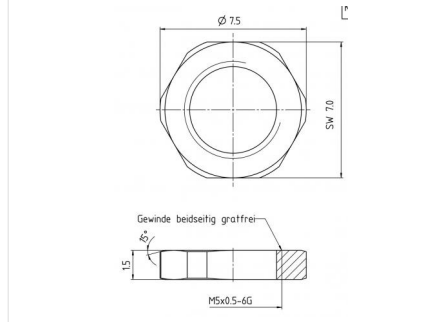

Bezeichnung **M5 - Befestigungsmutter M5x0,5; Serie 707**

Bestellnummer **01 5118 001**

Abbildung

Maßzeichnung

Technische Daten

Schlüsselweite **SW7**

Passende Produkte

- 09 3105 00 03 - Flanschstecker mit Litzen
- 09 3105 01 03 - Flanschstecker mit Litzen
- 09 3106 00 03 - Flanschdose mit Litzen
- 09 3106 01 03 - Flanschdose mit Litzen
- 09 3111 00 04 - Flanschstecker mit Litzen
- 09 3111 01 04 - Flanschstecker mit Litzen
- 09 3112 00 04 - Flanschdose mit Litzen
- 09 3112 01 04 - Flanschdose mit Litzen