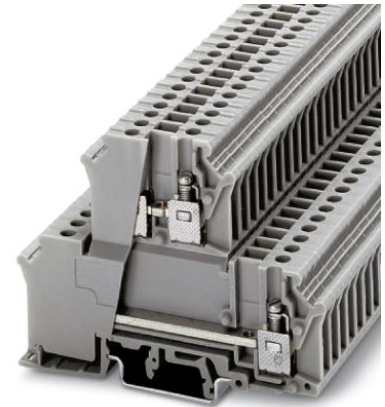

UXKK 4

Artikelnummer: 2780014

<http://catalog.phoenixcontact.net/phoenix/treeViewClick.do?UID=2780014>

Aansluitklem, doorsnede: 0,2 mm² - 4 mm², AWG: 24 - 12,
aansluitmethode: schroefaansluiting, breedte: 6,2 mm, kleur: grijs,
montagetechniek: NS 35/7,5, NS 35/15, NS 32