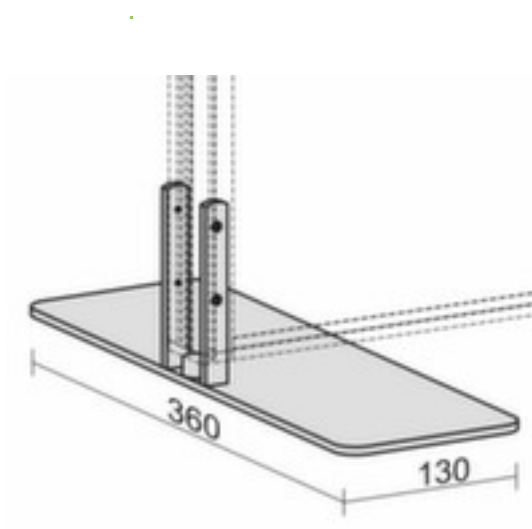

## Gera Standfuß mit Höhenausgleich für Büro-Trennwand Pro

Artikelnummer: 145066

geramöbel

## Gera Standfuß Pro für Trennwand

Standfuß mit Höhenausgleich für Büro-Trennwand

### Technische Details

|                         |                |         |      |
|-------------------------|----------------|---------|------|
| Informationsausstattung | Büro-Trennwand | Gewicht | 2 kg |
| Modul                   | Standfuß       |         |      |