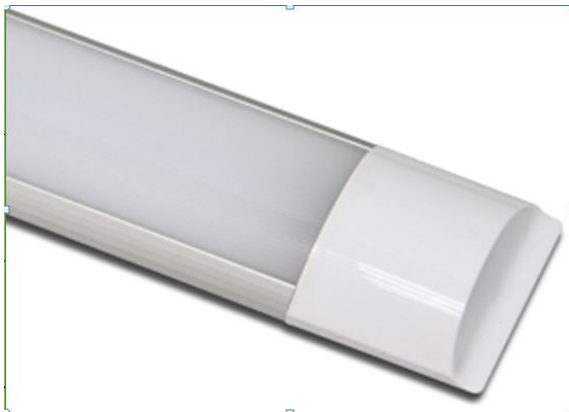

Synergy 21 LED T5 Batten Lights 60cm, warmweiß IP65 V2

kwh/1000h:	20,00
Lumen:	1700
Watt:	20,0
Nennlebensdauer:	35000 Std.
Schaltzyklen:	50000
Opt. Umgebungstemp.:	25 °C

T5 Batten Lights 60cm

Volt: AC 100-240V
Wattage: 20 Watt
Lichtfarbe: warmweiß
Kelvin: 3000k
Abstrahlwinkel: 120°
Lumen: 1650-1760lm
Arbeitstemperatur: -20° + 45° C
CRI: >80
Schutzklasse: IP65
Länge: 600 mm
Breite: 78,4 mm
Höhe: 28,2 mm
Gewicht: 0,600

offenes Kabelende
Kabellänge 1,6m

Energieeffizienzklasse: A+
kWh/1000h: 20

Merkmale

Merkmal	Wert
Abstrahlwinkel:	120
Betriebstemperatur:	-20 bis +45
CRI:	>80
Dimmbar:	nein
Grösse:	600*78,4*28,2
LED - Gehäusefarbe:	weiß
LED - Gehäusematerial:	Kunststoff
Lichtfarbe:	warmweiß
Lichtfarbe in Kelvin:	3000
Lumen:	1700
Schutzklasse:	IP65
Volt:	230
Gewicht:	1 Kg