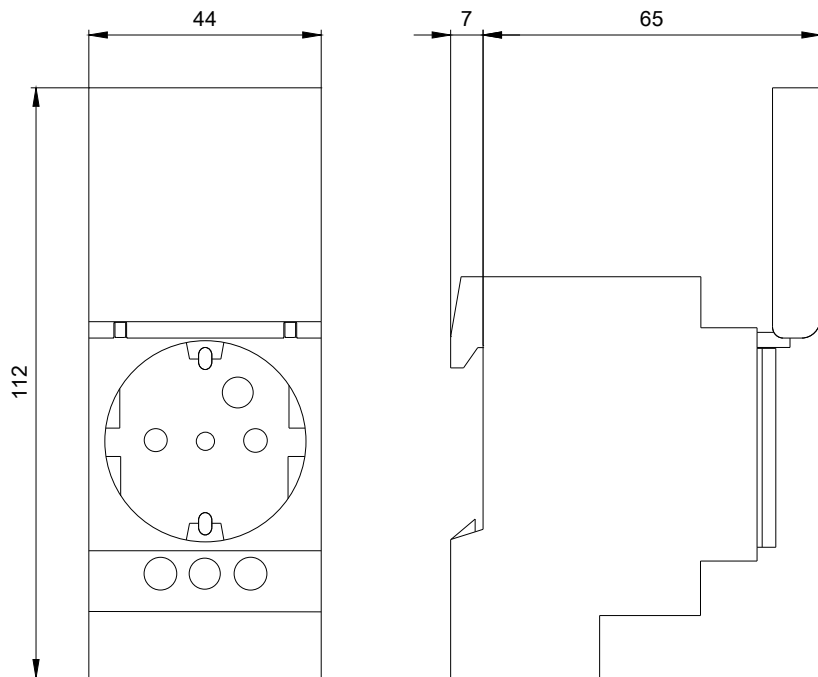

Service&Support (Handbücher, Betriebsanleitungen, Zertifikate, Kennlinien, FAQs,...)

<http://support.automation.siemens.com/WW/view/de/5TE6802/all>

Bilddatenbank (Produktfotos, 2D-Maßzeichnungen, 3D-Modelle, Geräteschaltpläne, ...)

<http://www.automation.siemens.com/bilddb/cax_de.aspx?mlfb=5TE6802>

CAX-Online-Generator

<http://www.siemens.com/cax>

Ausschreibungstexte (Leistungsverzeichnisse)

<http://ausschreibungstexte.siemens.com/tiplv>

letzte Änderung:

11.03.2015