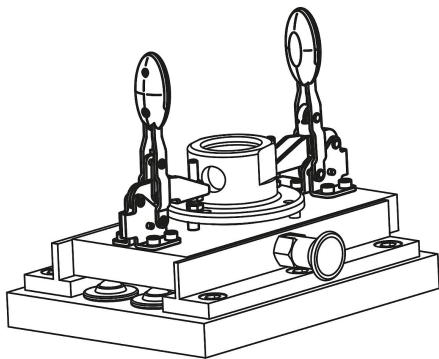

Węglowodotowany i oksydowany na czarno.

Uchwyt w kolorze niebieskim, czarnym bądź czerwonym.

Wskazówka:

Tuleje przegubowe wysokiej jakości, nie wymagające konserwacji. Otwieranie i zamykanie przy użyciu stałej siły. Stożkowe ramię mocujące z ceownikiem umożliwia utrzymanie optymalnej stabilności.

K0391

K0392

K0393

product
design
award

Dociskacze poziome z przylgą poziomą i przestawną śrubą dociskową

Opis artykułu/ilustracje produktu

Rysunki

Przegląd artykułów