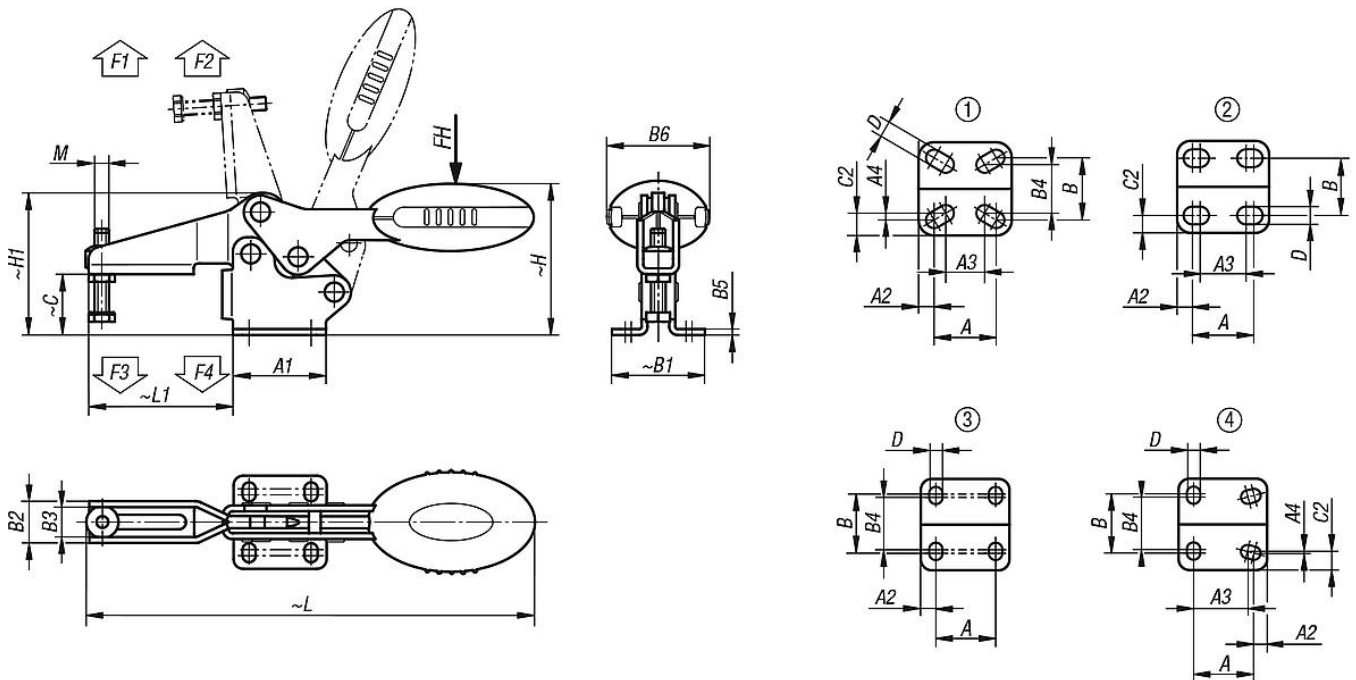

K0391

K0392

K0393

product
design
award

Dociskacze poziome z przylgą poziomą i przestawną śrubą dociskową

Opis artykułu/ilustracje produktu

Rysunki

Przegląd artykułów

Dociskacze poziome z przylgą poziomą i przestawną śrubą dociskową

Dociskacze poziome z przylgą poziomą i przestawną śrubą dociskową

Przegląd artykułów

Nr Zamówienia	Kolor komponentów	Schemat otworów	Kąt rozwarcia ramienia wspornika	Kąt rozwarcia rękojeści	Siła ręczna FH N	Siła trzymająca F1 N	Siła trzymająca F2 N	Siła zacisku F3 N	Siła zacisku F4 N	Nr Zamówienia adaptera kąтового
K0660.004001	niebieski RAL 5002	1	87°	69°	80	400	500	250	300	K0098.02
K0660.005001	niebieski RAL 5002	2	86°	67°	100	650	900	550	620	K0098.02
K0660.006001	niebieski RAL 5002	3	86°	67°	160	1350	1900	720	1200	K0098.04
K0660.008001	niebieski RAL 5002	3	86°	67°	200	2000	2800	830	1400	K0098.04
K0660.010001	niebieski RAL 5002	3	90°	71°	250	2200	4500	1200	2800	K0098.06
K0660.012001	niebieski RAL 5002	4	88°	68°	280	2400	5500	1000	2800	K0098.06
K0660.004000	ciemnoszary RAL 7021	1	87°	69°	80	400	500	250	300	K0098.02
K0660.005000	ciemnoszary RAL 7021	2	86°	67°	100	650	900	550	620	K0098.02
K0660.006000	ciemnoszary RAL 7021	3	86°	67°	160	1350	1900	720	1200	K0098.04
K0660.008000	ciemnoszary RAL 7021	3	86°	67°	200	2000	2800	830	1400	K0098.04
K0660.010000	ciemnoszary RAL 7021	3	90°	71°	250	2200	4500	1200	2800	K0098.06
K0660.012000	ciemnoszary RAL 7021	4	88°	68°	280	2400	5500	1000	2800	K0098.06
K0660.004003	czerwony RAL 3020	1	87°	69°	80	400	500	250	300	K0098.02
K0660.005003	czerwony RAL 3020	2	86°	67°	100	650	900	550	620	K0098.02
K0660.006003	czerwony RAL 3020	3	86°	67°	160	1350	1900	720	1200	K0098.04
K0660.008003	czerwony RAL 3020	3	86°	67°	200	2000	2800	830	1400	K0098.04
K0660.010003	czerwony RAL 3020	3	90°	71°	250	2200	4500	1200	2800	K0098.06
K0660.012003	czerwony RAL 3020	4	88°	68°	280	2400	5500	1000	2800	K0098.06