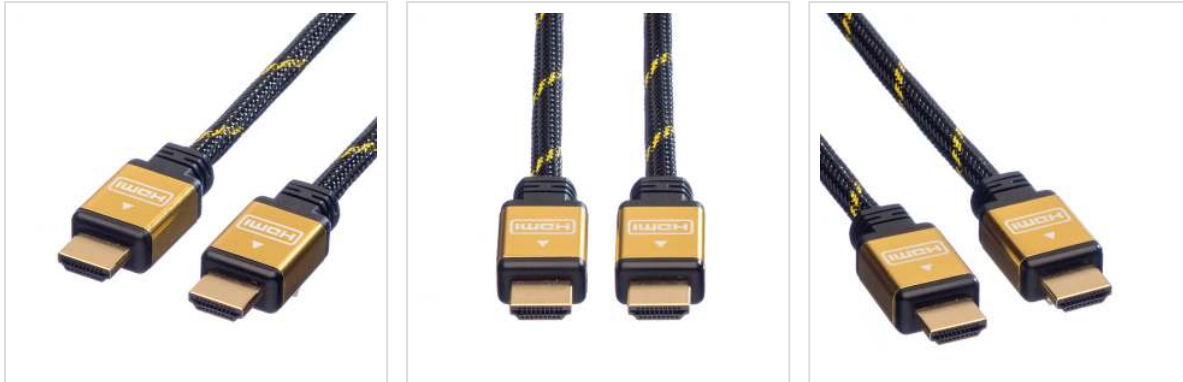

ROLINE GOLD HDMI HighSpeed Kabel met Ethernet, M-M, 1,5 m

Art.nr.	11.04.5500
Fabrikant	ROLINE
Art.nr. fabrikant	11.04.5500
EAN (een stuk)	7611990179121

roline[®]
Designed for Professionals

ROLINE GOLD HDMI-kabel met dubbelzijdige HDMI-aansluiting voor het aansluiten van een ultrabook, notebook/laptop of PC op een monitor, TV, projector of projector - voor beeldschermtransmissies in uitstekende kwaliteit met een resolutie tot 3840x2160 @30Hz!

- HDMI is een universele verbingsstandaard voor de overdracht van video- en audiosignalen. Toepassingen omvatten voornamelijk de aansluiting van beeldschermen en televisies op computers, BluRay-spelers en soortgelijke apparaten.
- De connector neemt minder ruimte in beslag en is daardoor meer geschikt voor draagbare weergaveapparaten (ultrabooks, notebooks/laptops) of voor 2 connectoren op een grafische kaart (op een slotplaatje).
- De robuuste nylon vlecht beschermt de HDMI-kabel effectief en maakt het er prachtig uitzien.
- Hoogwaardige, dubbelafgeschermdde kabel (folie+braid) met vergulde contacten voor optimale overdracht van beeldsignalen
- Ondersteunt 3D video
- HDMI Ethernet-kanaal
- Audio retourkanaal voor het doorsturen van signalen naar de audio/video-ontvanger.
- Behuizing met gouden metalen connector

ROLINE GOLD - Topkwaliteit zonder compromissen!

Kabels van ROLINE GOLD kwaliteit worden geleverd met hoogwaardige afscherming en vergulde contacten voor contactbeveiliging, zelfs bij hoge insteekcycli. De stekkers zijn

voorzien van een gouden coating om de contactduurzaamheid te verbeteren. Nylon versterkt buitenmateriaal in goud/zwart zorgt voor een betere stabiliteit en geeft de kabel een verbluffende uitstraling.