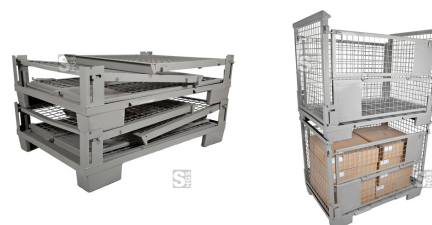

EUR-Gitterboxpalette, faltbar

- Material: Stahl, lackiert
 - Material Boden: Stahlblech
 - Gitter Drahtstärke: 4 mm
 - Maße (LxBxH): 1235 x 835 x 970 mm
 - Maschenweite: 50 x 50 mm
 - Farbe: Steingrau (RAL 7030)
 - Traglast: 1000 kg
 - Stapellast: 3000 kg
 - Gewicht: ca. 64 kg
 - inkl. integrierter Beschriftungstafel
- Tauschpaletten nach den Normen des EUR Gitterbox-Pool
 - **faltbar - zusammengelegt nur eine geringe Höhe von 320 mm**
 - 1 Seite halb abklappbar
 - schnell auf- und abbaubar

VE 3 - 30 Stück

Modellbeispiel: EUR-Gitterbox, faltbar, aus Stahl, mit Klappe an einer Längsseite (Art. 19547)

Ausführung: Verpackungseinheit

Lieferzeit	Artikel-Nr.	Bezeichnung
	19547	VE 3 Stück
	19548	VE 5 Stück
	19549	VE 15 Stück
	19550	VE 30 Stück

Material: Stahl
Maße (LxBxH): 1850 x 1270 x 1100 mm
Tragkraft: 500 kg