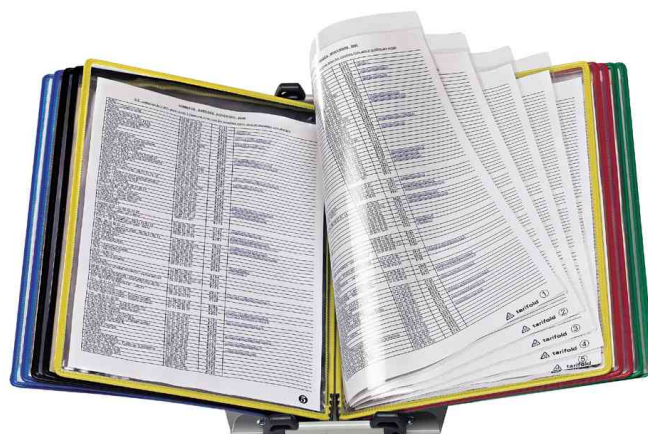

Fold Five Drehzapfentafel, Sichttafel - Öffnung oben

- Hüllen aus entspiegeltem gerarbtetem PVC
- stabil und transparent
- geeignet für Barcodscanner
- Tafel aus strapazierfähigem, flexiblem Kunststoff
- mit farbigem, kunststoffummanteltem Stahldraht gerahmt
- unzerbrechlich
- reflexfrei
- Öffnung oben
- metallische Drehzapfen ermöglichen eine einfache Anbringung auf dem Metallträger
- jede Sichttafel enthält 4 zusätzliche Hüllen
- VE = 5 Stück
- Abgabe nur in ganzen VE's

farbig sortiert = sortiert in den Farben: blau, rot, gelb, grün und schwarz

Anwendungsbeispiele:

- zur Erweiterung oder Austausch an Wand- und Tischelementen
- farbige Rahmen sorgen für eine optimale Strukturierung der Unterlagen

Fold Five Drehzapfentafel, Sichttafel - Öffnung oben

Symbolbild: zeigt das Produkt in Anwendung

Produkt	Ausführung	Format	Inhalt	Farbe	VE	Hersteller- Nummer	Bestell- Nummer
Fold Five Drehzapfentafel	oben offen	A4		farbig sortiert	5 Stück	194109	93194109