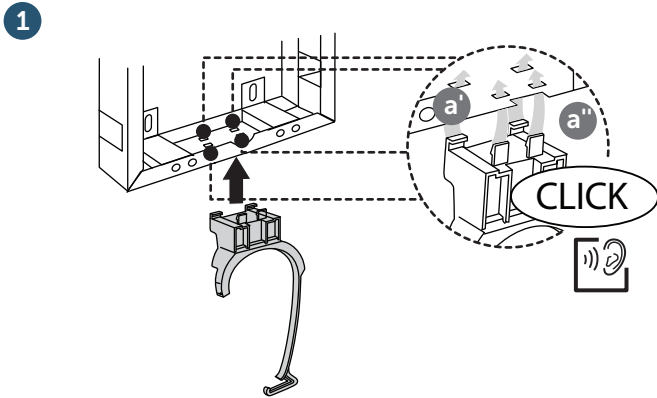

PROSYS

WC Light Frame 80

Installation - Installazione - Installation - Montage - Instalación - Montering - Монтаж
 Montáž - Paigaldamine - Εγκατάσταση - Beszerelés - Montavimas - Montāža - Instalare
 Инсталација - Montaż - Установка - Montaža - Montáž - Montaj - Інсталяція

(dimensions in millimeters)

10

11

i

12

Ideal Standard International NV
 Corporate Village – Gent Building
 Da Vincilaan 2
 B1935 – Zaventem
 Belgium

BE +32 (0)2 325 66 33
BG +359 675 30362
DE +49 (0)228 521 580
EG +202 26969700
FR +33 (0)1 49 38 28 00
GB 0870 129 6085
GR +30 210 67 90 810
HR +38591 22 99 304