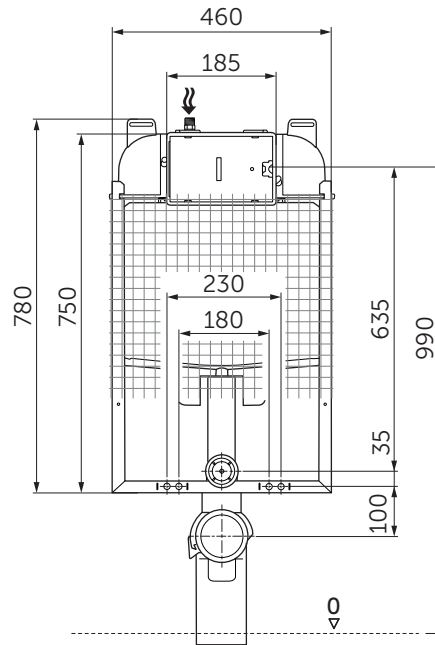

PROSYS

WC Light Frame 80

Installation - Installazione - Installation - Montage - Instalación - Montering - Монтаж
 Montáž - Paigaldamine - Εγκατάσταση - Beszerelés - Montavimas - Montāža - Instalare
 Инсталација - Montaż - Установка - Montaža - Montáž - Montaj - Інсталяція

(dimensions in millimeters)

10

11

i

12

Ideal Standard International NV
 Corporate Village – Gent Building
 Da Vincilaan 2
 B1935 – Zaventem
 Belgium

BE +32 (0)2 325 66 33
BG +359 675 30362
DE +49 (0)228 521 580
EG +202 26969700
FR +33 (0)1 49 38 28 00
GB 0870 129 6085
GR +30 210 67 90 810
HR +38591 22 99 304