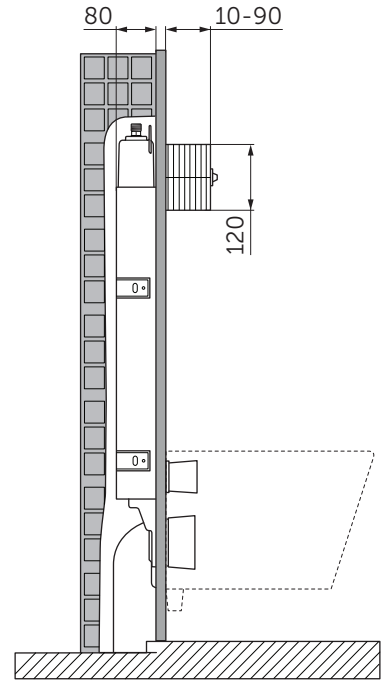

PROSYS

WC Light Frame 80

Installation - Installazione - Installation - Montage - Instalación - Montering - Монтаж
 Montáž - Paigaldamine - Εγκατάσταση - Beszerelés - Montavimas - Montāža - Instalare
 Инсталација - Montaż - Установка - Montaža - Montáž - Montaj - Інсталяція

(dimensions in millimeters)

10

11

i

12

Ideal Standard International NV
 Corporate Village – Gent Building
 Da Vincilaan 2
 B1935 – Zaventem
 Belgium

BE +32 (0)2 325 66 33
BG +359 675 30362
DE +49 (0)228 521 580
EG +202 26969700
FR +33 (0)1 49 38 28 00
GB 0870 129 6085
GR +30 210 67 90 810
HR +38591 22 99 304