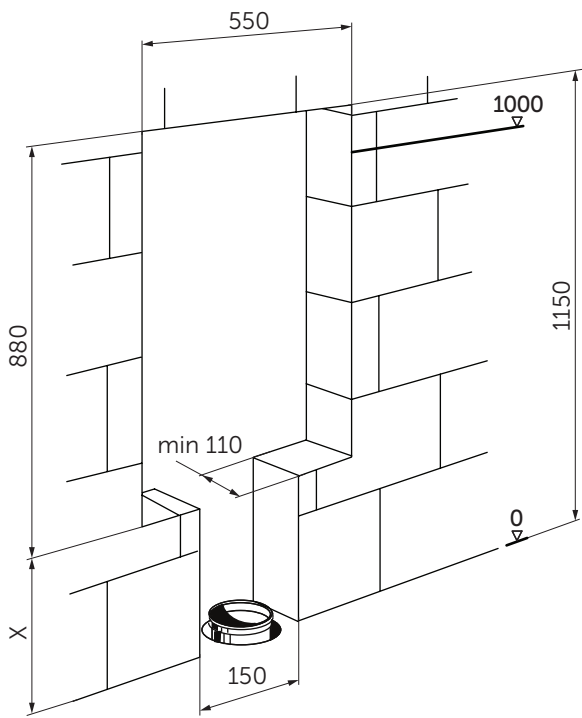

PROSYS

WC Light Frame 80

Installation - Installazione - Installation - Montage - Instalación - Montering - Монтаж
 Montáž - Paigaldamine - Εγκατάσταση - Beszerelés - Montavimas - Montāža - Instalare
 Инсталација - Montaż - Установка - Montaža - Montáž - Montaj - Інсталяція

(dimensions in millimeters)

10

11

i

12

Ideal Standard International NV
 Corporate Village – Gent Building
 Da Vincilaan 2
 B1935 – Zaventem
 Belgium

BE +32 (0)2 325 66 33
BG +359 675 30362
DE +49 (0)228 521 580
EG +202 26969700
FR +33 (0)1 49 38 28 00
GB 0870 129 6085
GR +30 210 67 90 810
HR +38591 22 99 304