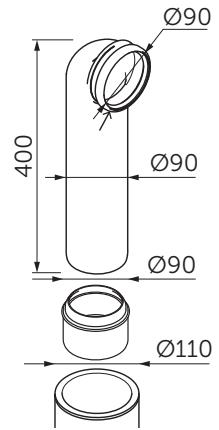

PROSYS

WC Light Frame 80

Installation - Installazione - Installation - Montage - Instalación - Montering - Монтаж
 Montáž - Paigaldamine - Εγκατάσταση - Beszerelés - Montavimas - Montāža - Instalare
 Инсталација - Montaż - Установка - Montaža - Montáž - Montaj - Інсталяція

(dimensions in millimeters)

10

11

i

12

Ideal Standard International NV
 Corporate Village – Gent Building
 Da Vincilaan 2
 B1935 – Zaventem
 Belgium

BE +32 (0)2 325 66 33
BG +359 675 30362
DE +49 (0)228 521 580
EG +202 26969700
FR +33 (0)1 49 38 28 00
GB 0870 129 6085
GR +30 210 67 90 810
HR +38591 22 99 304