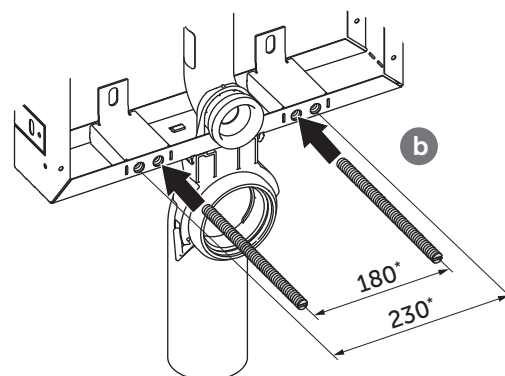

PROSYS

WC Light Frame 80

Installation - Installazione - Installation - Montage - Instalación - Montering - Монтаж
 Montáž - Paigaldamine - Εγκατάσταση - Beszerelés - Montavimas - Montāža - Instalare
 Инсталација - Montaż - Установка - Montaža - Montáž - Montaj - Інсталяція

(dimensions in millimeters)

10

11

i

12

Ideal Standard International NV
 Corporate Village – Gent Building
 Da Vincilaan 2
 B1935 – Zaventem
 Belgium

BE +32 (0)2 325 66 33
BG +359 675 30362
DE +49 (0)228 521 580
EG +202 26969700
FR +33 (0)1 49 38 28 00
GB 0870 129 6085
GR +30 210 67 90 810
HR +38591 22 99 304