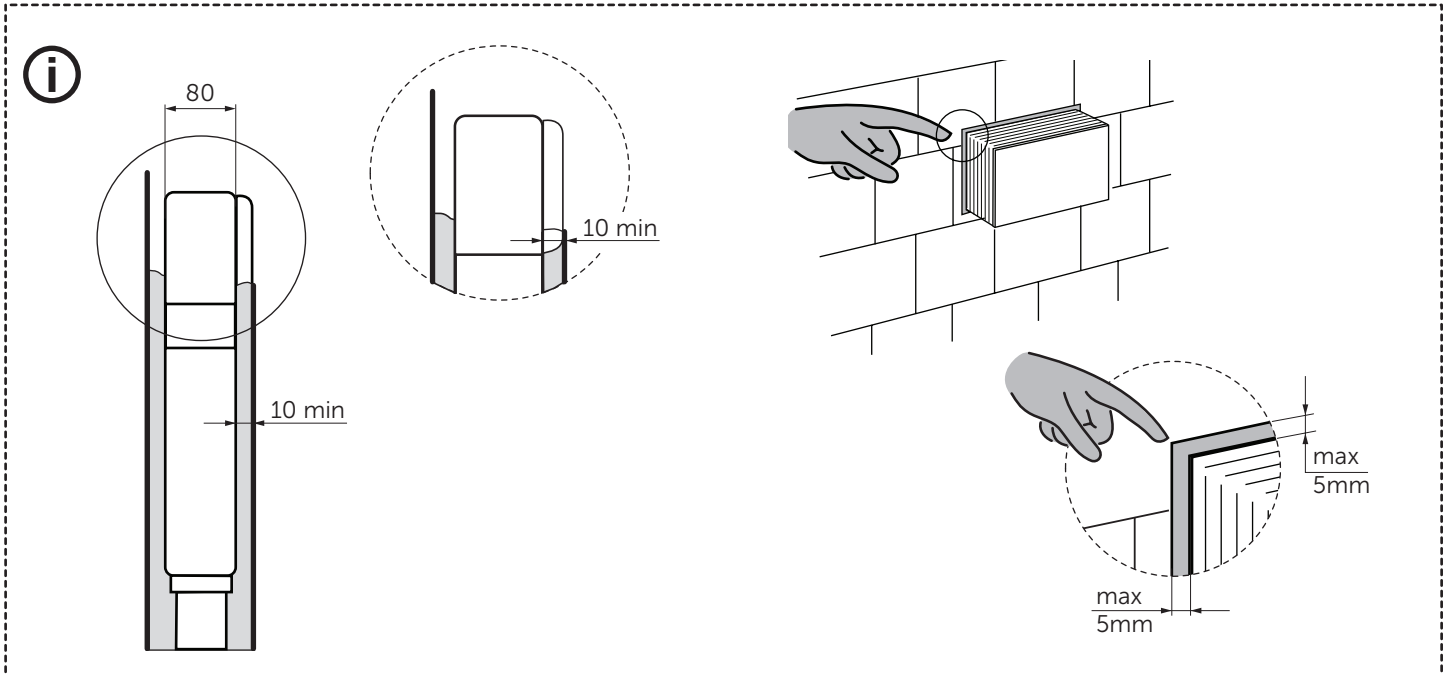

PROSYS

WC Light Frame 80

Installation - Installazione - Installation - Montage - Instalación - Montering - Монтаж
 Montáž - Paigaldamine - Εγκατάσταση - Beszerelés - Montavimas - Montāža - Instalare
 Инсталација - Montaż - Установка - Montaža - Montáž - Montaj - Інсталяція

(dimensions in millimeters)

10

11

i

12

Ideal Standard International NV
 Corporate Village – Gent Building
 Da Vincilaan 2
 B1935 – Zaventem
 Belgium

BE +32 (0)2 325 66 33
BG +359 675 30362
DE +49 (0)228 521 580
EG +202 26969700
FR +33 (0)1 49 38 28 00
GB 0870 129 6085
GR +30 210 67 90 810
HR +38591 22 99 304