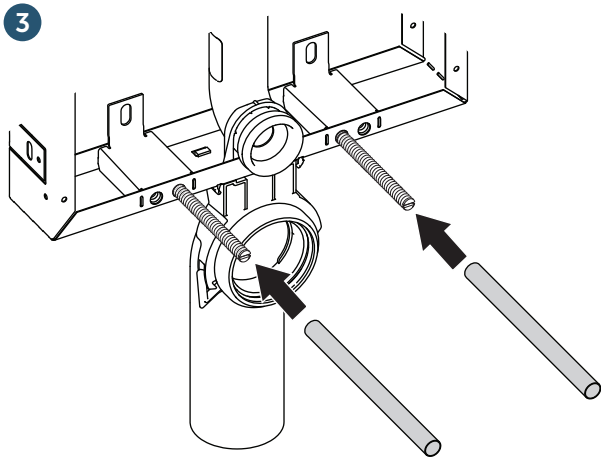

PROSYS

WC Light Frame 80

Installation - Installazione - Installation - Montage - Instalación - Montering - Монтаж
 Montáž - Paigaldamine - Εγκατάσταση - Beszerelés - Montavimas - Montāža - Instalare
 Инсталација - Montaż - Установка - Montaža - Montáž - Montaj - Інсталяція

(dimensions in millimeters)

10

11

i

12

Ideal Standard International NV
 Corporate Village – Gent Building
 Da Vincilaan 2
 B1935 – Zaventem
 Belgium

BE +32 (0)2 325 66 33
BG +359 675 30362
DE +49 (0)228 521 580
EG +202 26969700
FR +33 (0)1 49 38 28 00
GB 0870 129 6085
GR +30 210 67 90 810
HR +38591 22 99 304