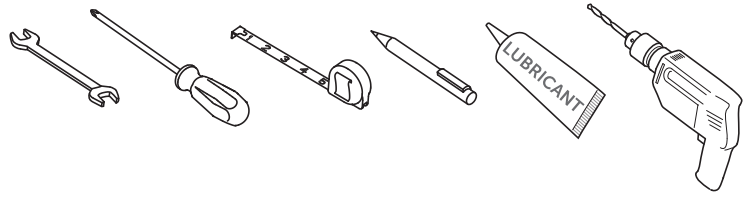

PROSYS

WC Light Frame 80

Installation - Installazione - Installation - Montage - Instalación - Montering - Монтаж
 Montáž - Paigaldamine - Εγκατάσταση - Beszerelés - Montavimas - Montāža - Instalare
 Инсталација - Montaż - Установка - Montaža - Montáž - Montaj - Інсталяція

(dimensions in millimeters)

10

11

i

12

Ideal Standard International NV
 Corporate Village – Gent Building
 Da Vincilaan 2
 B1935 – Zaventem
 Belgium

BE +32 (0)2 325 66 33
BG +359 675 30362
DE +49 (0)228 521 580
EG +202 26969700
FR +33 (0)1 49 38 28 00
GB 0870 129 6085
GR +30 210 67 90 810
HR +38591 22 99 304