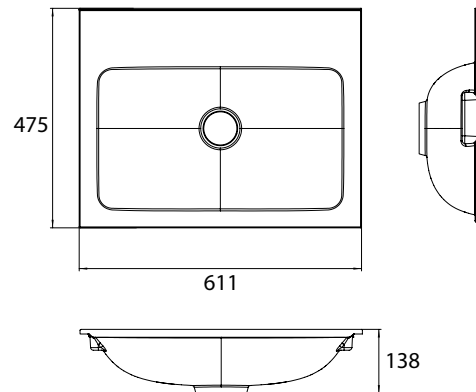

PRODUKTINFORMATION

Waschtisch (Mineralguss), 600 mm mit 1 Hahnloch

Art.-Nr.9577 114 61

passend zu Waschtischunterschrank 9583 274 23 und 9583 275 23.