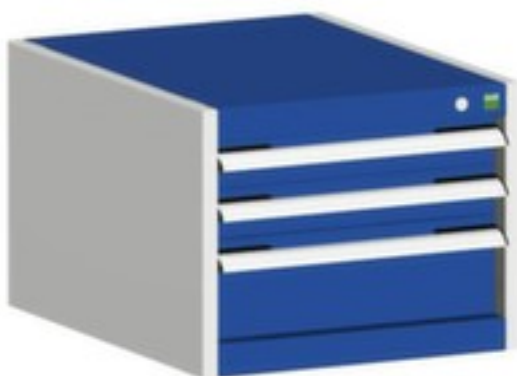

## **bott**

### **armoire à tiroirs**

#### **cubio**

hauteur x largeur x profondeur 400 x 525 x 525 mm, 3 tiroir(s), avec charges normales, verrouillable avec noyau interchangeable à 5 goupilles, niveaux avec tablette en acier, corps avec finition époxy résistante aux chocs et aux rayures en RAL7035 gris clair, face avant avec finition époxy résistante aux chocs et aux rayures en RAL5010 bleu gentiane

### **stationnaire**

armoire à tiroirs

- hauteur x largeur x profondeur 400 x 525 x 525 mm
- 3 tiroir(s)
- hauteur des tiroirs 2x75 mm/1x150 mm
- structure en tôle d'acier
- avec poignée barre
- avec charges normales
- force par tiroir 75 kg
- tiroirs à roulement à billes, extension 100 %
- avec blocage d'extension
- verrouillable avec noyau interchangeable à 5 goupilles
- niveaux avec tablette en acier
- corps avec finition époxy résistante aux chocs et aux rayures en