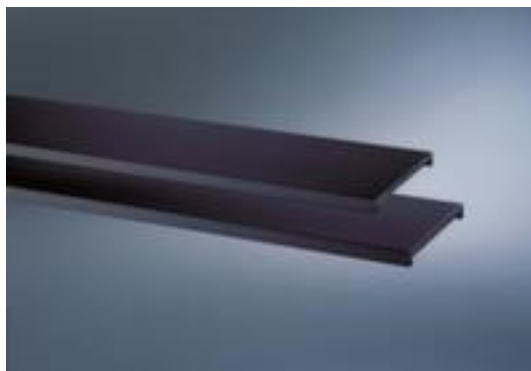

### tablette en acier pour armoire à rideaux

ERGO

ERGO

pour armoire hauteur x largeur x  
profondeur 695 x 800 x 420 mm,  
force 50 kg, en acier avec laquage  
coloris anthracite

Numéro d'article: 402328