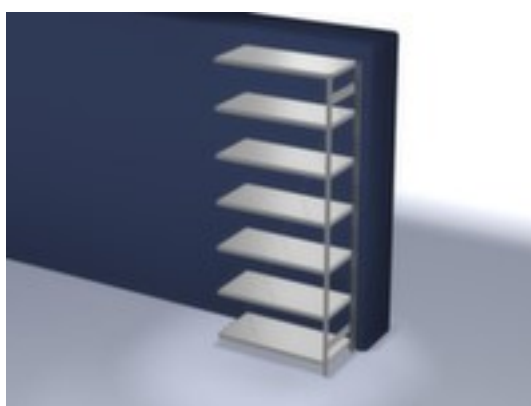

hofs

rayonnage modulaire - rayonnage suivant

hauteur x largeur x profondeur 3000 x 1310 x 635 mm, charge max. par tablette 190 kg, 7 niveaux avec tablette en acier, angle d'installation droit, utilisation unilatéral - conçu pour un montage mural, montants avec revêtement en zinc anti-corrosion, niveaux avec revêtement en zinc anti-corrosion

Numéro d'article: 580385

hofs
REGALSYSTEME

hofs Rayonnage sans boulons

Rayonnage suivant

rayonnage modulaire - rayonnage suivant

- Convient pour entrepôt et atelier
- système emboîtable
- hauteur x largeur x profondeur 3000 x 1310 x 635 mm
- charge maximale par élément 1700 kg
- charge max. par tablette 190 kg
- largeur x profondeur compartiment 1300 x 600 mm
- 7 niveaux avec tablette en acier

- 3 pliages de sécurité de 40 mm de hauteur et avec des coins pleins garantissent un degré élevé de stabilité et de protection contre les blessures
- Réglable au pas de 25 mm
- angle d'installation droit
- utilisation unilatéral - conçu pour un montage mural
- Stabilité élevée grâce aux croisillons
- montants avec embases et plateaux supérieurs pour profilés en plastique pour une finition propre en haut et en bas
- structure en acier
- montants avec revêtement en zinc anti-corrosion
- niveaux avec revêtement en zinc anti-corrosion
- volume de livraison : rayonnage suivant avec 1 échelle, croisillons et plateaux conf. à l'offre
- Produit livré démonté
- certifié GS, label de qualité RAL
- 5 années de garantie
- selon DIN EN 15635, il est impératif de sécuriser et de fixer au sol les rayonnages à tablettes dont la hauteur correspond au moins à quatre fois la profondeur du rayonnage (rapport 4:1)
- les charges max. par tablette indiquées s'entendent pour une répartition uniforme de la charge
- des tablettes/niveaux supplémentaires sont disponibles jusqu'à la charge max. par élément