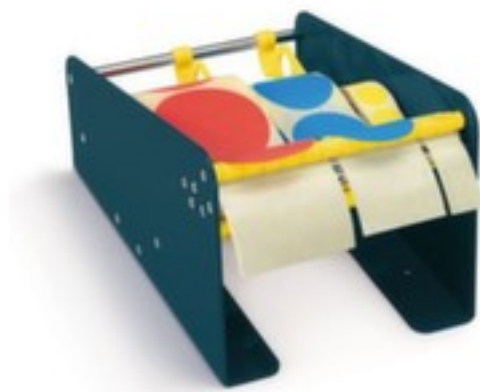

distributeur d'étiquettes

largeur utile 165 mm, largeur x profondeur 170 x 230 mm, boîtier en acier en bleu

Numéro d'article: 217251

Distributeur d'étiquettes

Appareil de table

distributeur d'étiquettes

- largeur utile 165 mm
- largeur x profondeur 170 x 230 mm
- boîtier en acier en bleu

Détails techniques

type d'emballage	outil d'emballage	profondeur	230 mm
identification d'adresse	distributeur d'étiquettes	matériau	acier
type d'outil	distributeur d'étiquettes	couleur	bleu
largeur utile	165 mm	Poids	2 kg
largeur	170 mm		