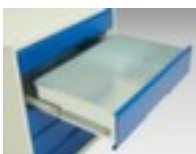

## **bott** **ladekast** verso

hoogte x breedte x diepte 600 x 800 x 550 mm, 1 lade(n), met volledig uittrekbaar, 1 niveaus met Stalen bodem

**Artikelnummer: 232020**

### ladekast

- hoogte x breedte x diepte 600 x 800 x 550 mm
- 1 lade(n)
- laden hoogte 1x125 mm
- constructie van staal, gelast
- deuropeningshoek 180 °
- met volledig uittrekbaar
- draagvermogen per lade 75 kg
- ladegeleider 100 %
- 1 niveaus met Stalen bodem

## Gerelateerde Producten

232994		scheidings- en vakkenwanden, met 5 vakken, passend voor fronthoogte 100 / 125 mm, van staal met corrosiebeschermende zinklaag
232996		scheidings- en vakkenwanden, met 9 vakken, passend voor fronthoogte 100 / 125 mm, van staal met corrosiebeschermende zinklaag
232998		scheidings- en vakkenwanden, met 15 vakken, passend voor fronthoogte 100 / 125 mm, van staal met corrosiebeschermende zinklaag
233015		schuimstofelement, lengte x breedte 800 x 550 mm, van rubber in zwart
233034		afrolrand, voor ladekast, breedte x diepte 800 x 550 mm, in zwart
233068		binnenlade, hoogte x breedte x diepte 125 x 800 x 550 mm, volledig uittrekbaar, draagvermogen 75 kg, van staal met slag- en krasvaste poedercoating in RAL7016 antracietgrijs
233441		afdekplaat voor ladekast, voor kast breedte x diepte 800 x 550 mm, van beuken-multiplex in decor bruin
233442		afdekplaat voor ladekast, voor kast breedte x diepte 800 x 550 mm, van spaanplaat met linoleumlaag in decor grijs
233448		lade-indelingsset, met 24 vakken, van polypropyleen in lichtgrijs