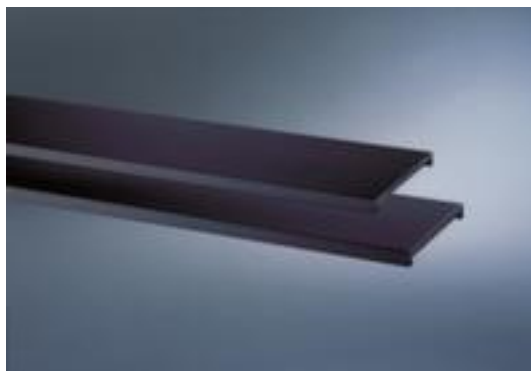

### tablette en acier pour armoire à rideaux

ERGO

pour armoire hauteur x largeur x  
profondeur 695 x 800 x 420 mm,  
force 50 kg, en acier avec laquage  
en anthracite

ERGO

Numéro d'article: 402328