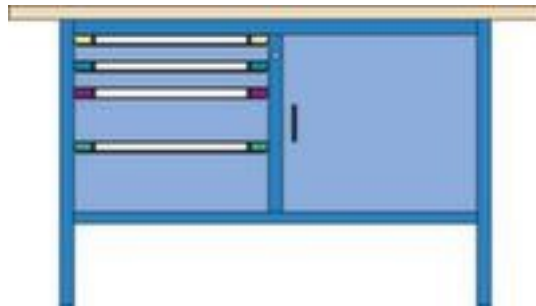

## Thurmetall werkbank

hoogte x breedte x diepte 845 x 1500 x 700 mm, tafelblad van multiplex, draagvermogen 75 kg, uitvoering frame 4 voeten, uitrusting: 4 laden, 1 kast, afsluitbaar met cilinderslot, frame met slag- en krasvaste poedercoating, front met slag- en krasvaste poedercoating

## Thurmetall Werkbank

werkbank

- hoogte x breedte x diepte 845 x 1500 x 700 mm
- tafelblad van multiplex
- bladdikte 40 mm
- draagvermogen 75 kg
- uitvoering frame 4 voeten
- uitrusting: 4 laden, 1 kast
- links 4 laden
- rechts 1 kast
- laden hoogte 2 x 75 mm / 1 x 150 mm / 1 x 200 mm
- nuttige afmetingen lade breedte x diepte 500 x 600 mm
- draagvermogen per lade 75 kg
- laden met kogelgelagerde wielgeleiding, uittrekbaar legbord 100 %
- laden met sleuven voor het insteken van indelingsmateriaal
- met greeplijst
- met beletteringsstrook

## Technische details

meubeltype	tafel	fronthoogte 200 mm	1 stuks
type tafel	werkbank	nuttige breedte lade	500 mm
uitvoering frame	4 voeten	nuttige diepte lade	600 mm
vorm onderstel	4-voetonderstel	draagvermogen lade	75 kg
hoogte	845 mm	uittrekbare lade	100 %
breedte	1500 mm	uittrekrail lade	kogelgelagerde wielgeleiding
diepte	700 mm	greep	greeplijst
dikte plaat	40 mm	beletteringsveld	beletteringsstrook
draagvermogen	75 kg	materiaal plaat	multiplex
in hoogte verstelbaar	nee	materiaal onderstel	staal
elektrisch geleidend	nee	oppervlak onderstel	m. poedercoating
werkbank uitrusting	4 laden, 1 kast	oppervlak front	m. poedercoating
onderbouwelementen links	4 laden	sluitsysteem	cilinderslot
onderbouwelementen rechts	1 kast	sluitfunctie	laden en kast gemeenschappelijk afsluitbaar
laden aantal	4 stuks	deuren aantal	1 stuks
laden aantal x hoogte	2 x 75 mm / 1 x 150 mm / 1 x 200 mm	verrijdbaar	nee
fronthoogte 75 mm	2 stuks	garantie	5 jaar
fronthoogte 150 mm	1 stuks	gewicht	135 kg