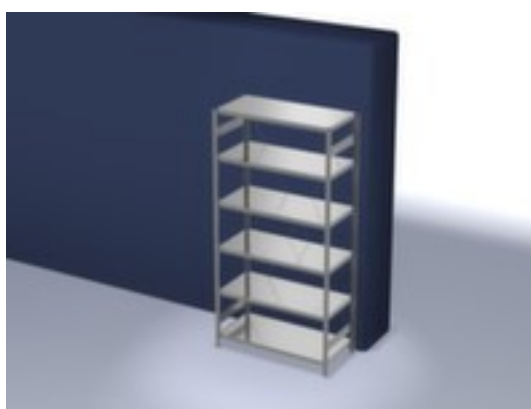

hofs

rayonnage modulaire - rayonnage départ

hauteur x largeur x profondeur 2500 x 1360 x 635 mm, charge max. par tablette 190 kg, 6 niveaux avec tablette en acier, angle d'installation droit, utilisation unilatéral - conçu pour un montage mural, montants avec revêtement en zinc anti-corrosion, niveaux avec revêtement en zinc anti-corrosion

Numéro d'article: 579874

hofs
REGALSYSTEME

hofs Rayonnage sans boulons

Rayonnage de départ

rayonnage modulaire - rayonnage départ

- Convient pour entrepôt et atelier
- système emboîtable
- hauteur x largeur x profondeur 2500 x 1360 x 635 mm
- charge maximale par élément 1000 kg
- charge max. par tablette 190 kg
- largeur x profondeur compartiment 1300 x 600 mm
- 6 niveaux avec tablette en acier

- 3 pliages de sécurité de 40 mm de hauteur et avec des coins pleins garantissent un degré élevé de stabilité et de protection contre les blessures
- Réglable au pas de 25 mm
- angle d'installation droit
- utilisation unilatéral - conçu pour un montage mural
- Stabilité élevée grâce aux croisillons
- montants avec embases et plateaux supérieurs pour profilés en plastique pour une finition propre en haut et en bas
- structure en acier
- montants avec revêtement en zinc anti-corrosion
- niveaux avec revêtement en zinc anti-corrosion
- volume de livraison : rayonnage de base avec 2 échelles, croisillons et plateaux conf. à l'offre
- Produit livré démonté
- certifié GS, label de qualité RAL
- 5 années de garantie
- les charges max. par tablette indiquées s'entendent pour une répartition uniforme de la charge
- des tablettes/niveaux supplémentaires sont disponibles jusqu'à la charge max. par élément