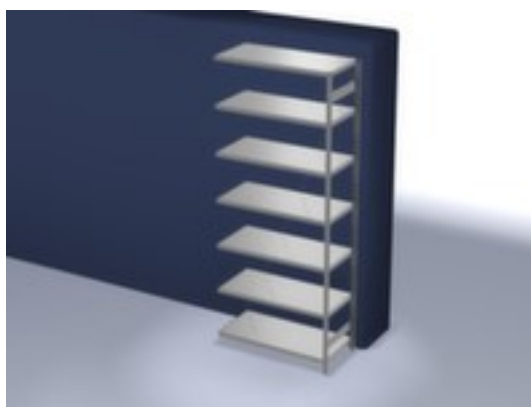

hofs

rayonnage modulaire - rayonnage suivant

hauteur x largeur x profondeur 3000 x 1310 x 635 mm, charge max. par tablette 190 kg, 7 niveaux avec tablette en acier, angle d'installation droit, utilisation unilatéral - conçu pour un montage mural, montants avec revêtement en zinc anti-corrosion, niveaux avec revêtement en zinc anti-corrosion

Numéro d'article: 580385

hofs
REGALSYSTEME

hofs Rayonnage sans boulons

Rayonnage suivant

rayonnage modulaire - rayonnage suivant

- Convient pour entrepôt et atelier
- système emboîtable
- hauteur x largeur x profondeur 3000 x 1310 x 635 mm
- charge maximale par élément 1700 kg
- charge max. par tablette 190 kg
- largeur x profondeur compartiment 1300 x 600 mm
- 7 niveaux avec tablette en acier

- 3 pliages de sécurité de 40 mm de hauteur et avec des coins pleins garantissent un degré élevé de stabilité et de protection contre les blessures
- Réglable au pas de 25 mm
- angle d'installation droit
- utilisation unilatéral - conçu pour un montage mural
- Stabilité élevée grâce aux croisillons
- montants avec embases et plateaux supérieurs pour profilés en plastique pour une finition propre en haut et en bas
- structure en acier
- montants avec revêtement en zinc anti-corrosion
- niveaux avec revêtement en zinc anti-corrosion
- volume de livraison : rayonnage suivant avec 1 échelle, croisillons et plateaux conf. à l'offre
- Produit livré démonté
- certifié GS, label de qualité RAL
- 5 années de garantie
- selon DIN EN 15635, il est impératif de sécuriser et de fixer au sol les rayonnages à tablettes dont la hauteur correspond au moins à quatre fois la profondeur du rayonnage (rapport 4:1)
- les charges max. par tablette indiquées s'entendent pour une répartition uniforme de la charge
- des tablettes/niveaux supplémentaires sont disponibles jusqu'à la charge max. par élément