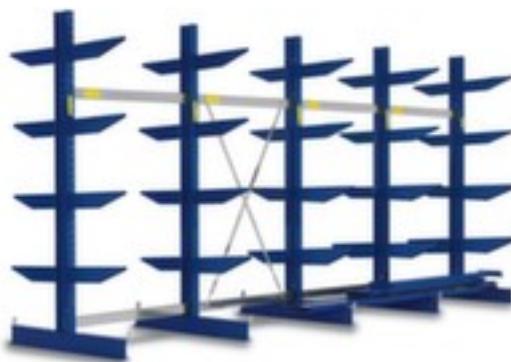

rayonnage cantilever

rayonnage complet (élément de départ et suivant), hauteur x largeur x profondeur 1980 x 5059 x 1100 mm, 5 montants, utilisation bilatéral - possibilité d'installation flexible librement dans la pièce, 5 niveaux de stockage, force par plateau 875 kg, montants décapé au jet de sable et finition peinture époxy en RAL5010 bleu gentiane

Numéro d'article: 737432

Rayonnage cantilever

Rayonnage standard

rayonnage cantilever

- rayonnage complet (élément de départ et suivant)
- système emboîtable
- hauteur x largeur x profondeur 1980 x 5059 x 1100 mm
- 5 montants
- utilisation bilatéral - possibilité d'installation flexible librement dans la pièce
- 5 niveaux de stockage
- 4 niveaux avec bras
- force par plateau 875 kg
- bras de longueur identique, positionnement droit
- profondeur utile 500 mm
- structure en acier
- montants décapé au jet de sable et finition peinture époxy en

Cela s'adapte aussi ...

203501		escabeau sur roulettes, accès à un côté, 8 marches (estrade incl.), hauteur 1,9 m, estrade largeur x profondeur 300 x 250 mm, longueur de lisse 2,7 m, en aluminium
404924		chariots pour charges longues, force 2000 kg, plateau longueur x largeur 2500 x 600 mm, plateforme ouvert avec 2 compartiments de rangement, rehausse : 4 ranches, ranchers amovibles, châssis avec finition époxy résistante aux chocs et aux rayures en RAL5010 bleu gentiane, avec bandage caoutchouc plein
505144		appareil de marquage au sol pour ruban de marquage
524978		support pour transporteurs, rouleau de manutention en acier, diamètre de roulette 60 mm, avec barrette à billes pivotante, force 200 kg, largeur du convoyeur 350 mm, hauteur 758 - 1197 mm