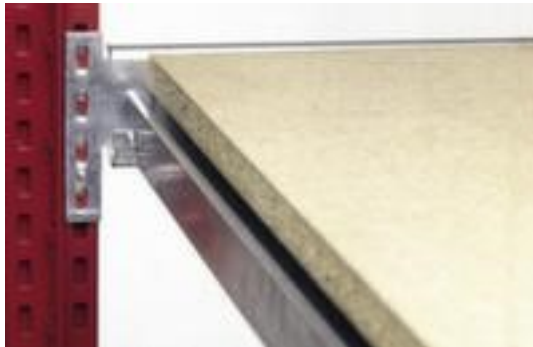

rayonnage grande largeur

rayonnage départ, hauteur x largeur x profondeur 3000 x 1562 x 524 mm, charge max. par tablette 350 kg, 5 niveaux avec aggloméré, utilisation unilatéral - conçu pour un montage mural, traverses avec revêtement en zinc anti-corrosion

Numéro d'article: 868576

Rayonnage grande largeur

Rayonnage de départ

rayonnage grande largeur

- rayonnage départ
- système emboîtable
- convient pour pour marchandises encombrantes
- hauteur x largeur x profondeur 3000 x 1562 x 524 mm
- charge maximale par élément 1600 kg
- charge max. par tablette 350 kg
- largeur x profondeur compartiment 1500 x 500 mm
- 5 niveaux avec aggloméré
- Réglable au pas de 25 mm
- le fond est inséré à fleur de lisse
- utilisation unilatéral - conçu pour un montage mural
- structure en acier
- traverses avec revêtement en zinc anti-corrosion
- volume de livraison : rayonnage de base avec 2 échelles et plateaux conf. à l'offre
- Produit livré démonté

Détails techniques

type de meuble	rayonnage	nombre de tablettes/niveaux	5 pièce
type de rayonnage	rayonnage grande largeur	type tablette/niveau	aggloméré
rayonnage modulaire	système emboîtable	stabilité des tablettes / niveau	supports
champ de rayonnage	rayonnage départ	montage des tablettes / niveaux	inséré à fleur de lisse
convient pour (produit/matériau)	marchandises encombrantes	tablette réglable au pas	25 mm
matériau	acier	utilisation	unilatéral
hauteur	3000 mm	surface de traverses	galvanisé
largeur	1562 mm	équipement rayonnage	tablettes
profondeur	524 mm	alignement angle d'installation	droit
charge maxi par tablette	350 kg	stabilité / renfort / entretoise	raidisseurs nervurés
largeur de compartiment	1500 mm	exécution couleur	galvanisé
charge maxi par élément	1600 kg	volume de livraison	rayonnage de base avec 2 échelles et plateaux conf. à l'offre
profondeur de compartiment	500 mm	livraison	démonté
épaisseur de tablette	19 mm	Poids	113,63 kg