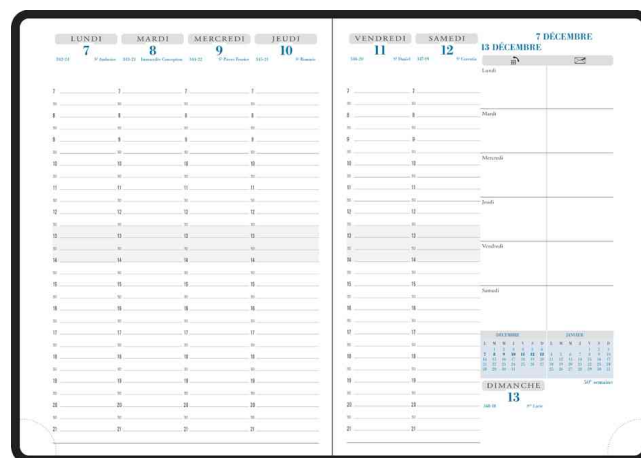

Agenda semainier de bureau "Horizons 20 Visuel" Barbara - 2025

150 x 210 mm • **Calendrier:** 1 semaine sur 2 pages, espace pour les notes sur la droite • **Période:** janvier à décembre • **Couverture:** Barbara plastique lisse, finition soudée, amovible • **Papier:** bleu • **Format:** 150 x 210 mm • **Finition:** reliure brochée

- **Contenu:** avec répertoire
- **Plage horaire:** 7h-21h, RDV par 1/2 heure
- **pour le marché:** F

Agenda semainier de bureau "Visuel" - 210 x 150 mm

Agenda semainier de bureau "Visuel" - 210 x 150 mm, grille

Produit	Modèle	Calendrier	Format	Couleur	Numéro de fabricant	Code
Agenda semainier de bureau "Horizons 20 Visuel"	2025	semainier	150 x 210 mm	noir	204421E	8700604