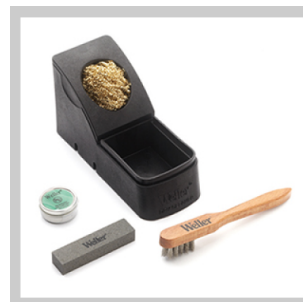

DSX 80 Set

Artikel Nr.: T0051318399N

Benefits

- › Entlötkolben mit 80 W, 24 V für WT Stationen
- › Für elektronische Lötarbeiten
- › Temperatur wird elektronisch geregelt
- › Fingerschalter steuert den Quick-Start zur Vakuumherzeugung
- › Für DX Spitzen

Dazu empfehlen wir:

Lötrauchabsaugungen

Vorheizplatten

Reinigung

Lötspitzen

Technical Data

Active Tip Heizkörper-Technologie	---
Power Response Heizkörper-Technologie	---
Silver Line Heizkörper-Technologie	---
Spannung	24 V
Leistung	80 W
Spitzenfamilie	DX
Versorgungseinheit	WDD 81V, WDD 161V, WR 2, WR 3M, WR 3ME
WX kompatibel	---
Temperaturbereich °C	50 - 450
Temperaturbereich °F	150 - 850
Aufheizzeit	80
Sicherheitsablage	WDH 30 (T0051515299)
Sicherheitsablage (optional)	WDH 30 (T0051515299)
Spitzenhülse	---
Integrierte Direktabsaugung	---