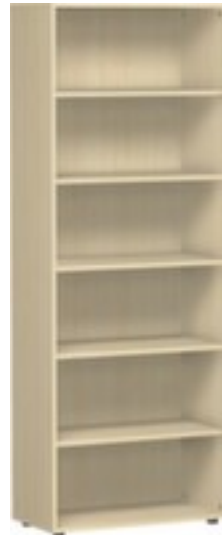

## Gera Büroregal Milano

Höhe x Breite x Tiefe 2160 x 800 x 400 mm, Leicht zugänglicher Stauraum für Akten und Arbeitsunterlagen auf 6 Ordnerhöhen, Korpus in Ahorn

Artikelnummer: 401456

geramöbel

3 YEARS WARRANTY

## Gera Regal Milano

Büroregal

- Höhe x Breite x Tiefe 2160 x 800 x 400 mm
- Fachbodentraglast 20 kg
- Leicht zugänglicher Stauraum für Akten und Arbeitsunterlagen auf 6 Ordnerhöhen
- 5 Ebene(n) mit Holzboden im Raster von 32 mm verstellbar
- Konstruktion aus Holz mit pflegeleichter Melaminharzbeschichtung
- Korpus in Ahorn
- Ebenen in Ahorn
- Unterbau mit Höhenausgleichsfüßen zur variablen Anpassung an unebenen Untergrund, z. B. durch Teppichkanten
- Die Anlieferung erfolgt fertig montiert
- 3 Jahre Garantie

## Technische Details

Möbeltyp	Regal	Traglast Fachboden	20 kg
Regaltyp	Büroregal	Rückwand	geschlossen
Material	Holz	Regal Ausstattung	Böden
Höhe	2160 mm	Ordnerhöhen	6 Stück
Breite	800 mm	Nutzung	einseitig
Tiefe	400 mm	Oberfläche Boden	melaminharzbeschichtet
Böden / Ebenen Anzahl	5 Stück	Oberfläche Korpus	melaminharzbeschichtet
Böden- / Ebenentyp	Holzboden	Unterbau	Höhenausgleichsfüße
Höhenverstellraster Ebene	32 mm	Anlieferung	fertig montiert
Farbe Korpus	Ahorn	Garantie	3 Jahre
Farbe Boden	Ahorn	Gewicht	53 kg

## Dazu passt auch ...

528205

Rolltritt, Aus Stahl mit schlag- und kratzfester Pulverbeschichtung in lichtgrau, Trittfäche Durchmesser 290 mm, Unterbau mit 3 Federrollen