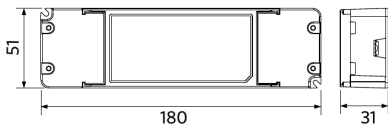

Packaging Information

Item			Box			
Item Code	Item Description	EU HS Code	Dimensions (mm) (LxWxH)	Gross Weight (kg)	EAN	pc/box
542004080900	LEDPanelRc-S5 Sq595-30W-840-U19-WL	94051190	661x695x46	3.57	6941497756190	1
140055484	LEDPanelRc-SI Sq600-Surface-Module-WH-CT	94059900	690x690x118	4.26	6956321879808	1
140057770	LEDPanelRc-SI-Mounting-Springs-595	73209090	80x80x53	0.50	6956321888121	1
140060852	LEDFixture-Ceiling-Cable-Kit-0.5m	73121020	100x100x5	0.40	6956321895266	1
542098000800	LEDPanelRC-SI U19 EM-kit 1h	85044083	490x390x150	0.98	6941497702340	1
542098000900	LEDPanelRC-SI U19 EM-kit 3h	85044083	490x390x150	1.08	6941497702333	1
542098006900	LEDPanel-S4-Suspension-Kit	73121020	130x130x30	0.22	6941497701428	1
542098009600	LEDPanelRc Sq600-Frame-WH	94059900	688x88x694	1.79	6941497704061	1
542098017600	LEDPanelRc2 Sq600-Surface-Kit-WH	94059900	800x330x230	1.53	6941497720696	1
542098030700	Junction-Box-WH	85369010	43x103.4x26	0.06	6941408868684	1

Ambient Conditions

Operating temperature	-20-+40°C
Application temperature	+25°C
Storage environment	-25-+50°C

Dimensional Drawing (mm)

LEDPanelRc-S5 Sq595

LEDPanelRc-S5
Driver On/Off

LEDPanelRc-S5
Driver Dim