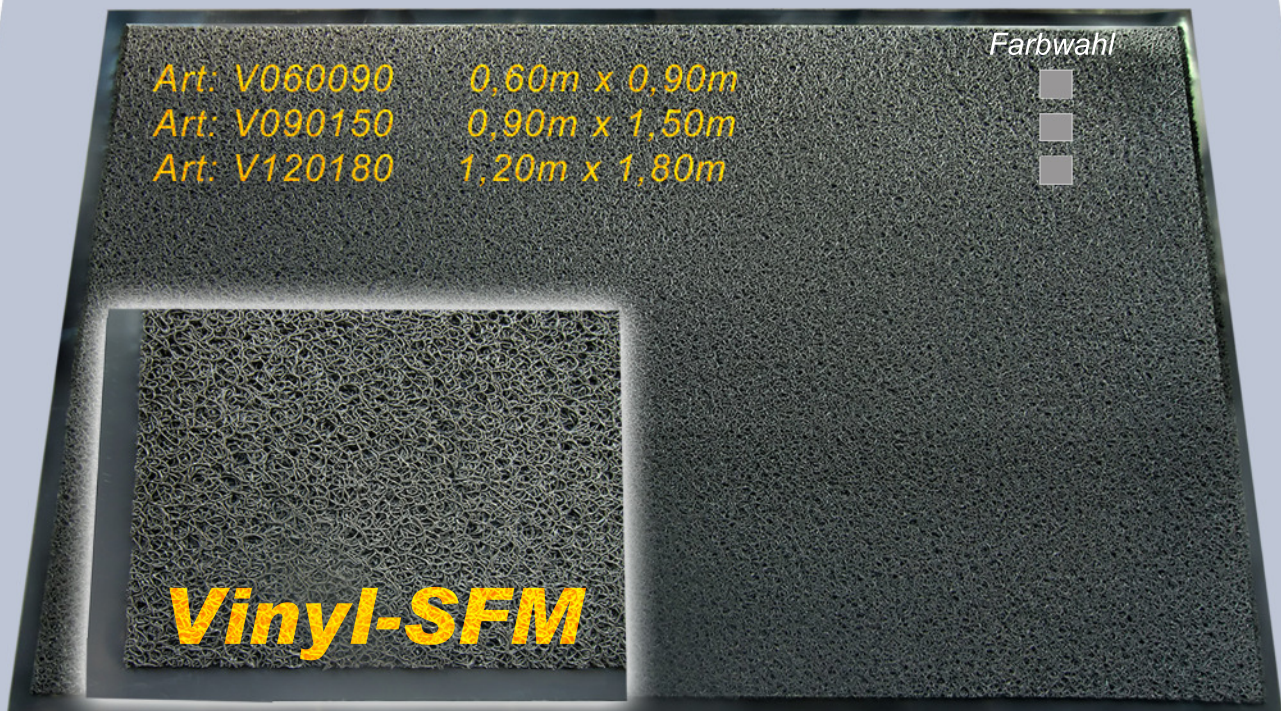

... für einen sauberen
Auftritt

Art: PM060080 0,60m x 0,80m

Art: PM080100 0,80m x 1,00m

Farbwahl

**Grobschmutz
Pico Mat**

- Matte für außen und für innen mit Gumminoppen • Tausende weiche Noppen streifen den Schmutz ab
- Sinnvoll bei grobem Schmutz • Sehr stabil durch das Eigengewicht
- Besonders geeignet bei schlechtem Wetter und Frost • Anti-Ermüdungsmatte (bei stehender Tätigkeit)
- Abgeschrägte Kanten gegen Stolpern

Schmutzfangmatten

Art: V060090 0,60m x 0,90m

Art: V090150 0,90m x 1,50m

Art: V120180 1,20m x 1,80m

Farbwahl

Vinyl-SFM

- Intensiver Bürsteneffekt, der Schmutz fällt zwischen die Schlingen, die Oberfläche bleibt sauber
- Für innen und außen geeignet • 100% Vinyl, verwobene Endlosschleifen • In unterschiedlichen Größen und als Rolle
- 18 Farben zur Auswahl (auf Anfrage) • Besonders für hohe Nutzung geeignet