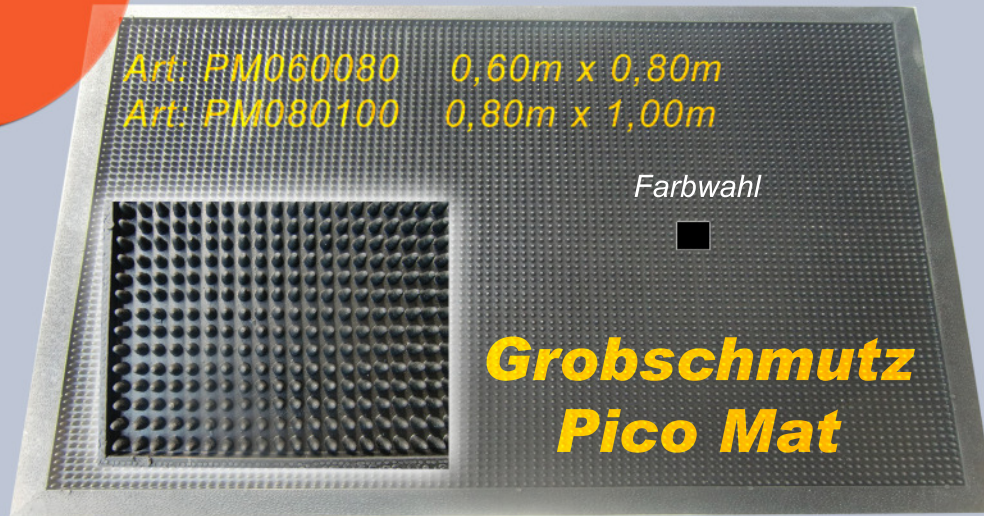

... für einen sauberen
Auftritt

Art: PM060080 0,60m x 0,80m

Art: PM080100 0,80m x 1,00m

Farbwahl

**Grobschmutz
Pico Mat**

- Matte für außen und für innen mit Gumminoppen • Tausende weiche Noppen streifen den Schmutz ab
- Sinnvoll bei grobem Schmutz • Sehr stabil durch das Eigengewicht
- Besonders geeignet bei schlechtem Wetter und Frost • Anti-Ermüdungsmatte (bei stehender Tätigkeit)
- Abgeschrägte Kanten gegen Stolpern

Schmutzfangmatten

Art: V060090 0,60m x 0,90m

Art: V090150 0,90m x 1,50m

Art: V120180 1,20m x 1,80m

Farbwahl

Vinyl-SFM

- Intensiver Bürsteneffekt, der Schmutz fällt zwischen die Schlingen, die Oberfläche bleibt sauber
- Für innen und außen geeignet • 100% Vinyl, verwobene Endlosschleifen • In unterschiedlichen Größen und als Rolle
- 18 Farben zur Auswahl (auf Anfrage) • Besonders für hohe Nutzung geeignet