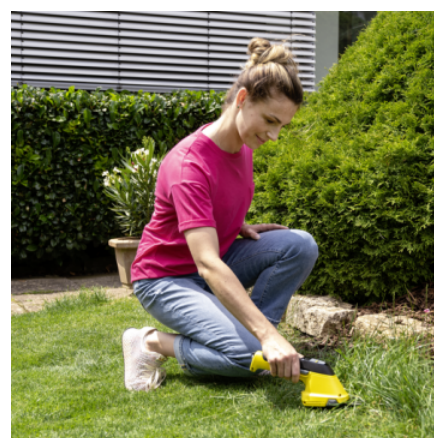

GSH 4-4 PLUS BATTERY SET

Der perfekte (Garten-)Helfer: Die akkubetriebene 2-in-1-Gras- und Strauchschere mit Wechselakku eignet sich ideal für das präzise Schneiden von Rasenkanten und den Formschnitt von Sträuchern

Bestell-Nr.

1.445-321.0

- 2-in-1-Funktion: müheloser Wechsel zwischen Gras- und Strauchmesser
- Akkubetrieben, Akku und Ladegerät im Lieferumfang enthalten
- Kompatibel mit allen 4 V Battery Power-Geräten

■ im Lieferumfang enthalten.

Werkzeugloser Messerwechsel

- Müheloser Wechsel zwischen Gras- und Strauchmesser durch Schnellwechselsystem.

Lasergeschnittene und diamantgeschliffene Messer

- Erzielen exakte Ergebnisse.